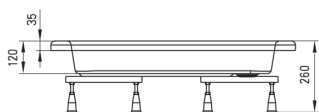

Отличительные черты:

- Важно! Душевой поддон продается без корпуса. Корпус KTD_0320 подходит к душевому поддону
- Прочный акриловый материал, сохраняющий блеск и цвет
- Металлический стеллаж с регулируемыми ножками в комплекте
- Внимание! Душевой поддон совместим с сифоном ННС_025С или полусифоном ННС_620К и клапаном CLICK-CLACK.
- Специальное средство, безопасное для очищаемых поверхностей
- Только лучшие материалы, качество которых подтверждено лабораторными испытаниями