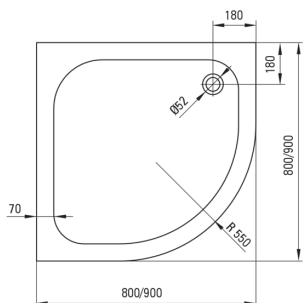

Отличительные черты:

- Важно! Душевой поддон продается без корпуса. Корпус KTD_0320 подходит к душевому поддону
- Прочный акриловый материал, сохраняющий блеск и цвет
- Металлический стеллаж с регулируемыми ножками в комплекте
- Внимание! Душевой поддон совместим с сифоном ННС_025С или полусифоном ННС_620К и клапаном CLICK-CLACK.
- Специальное средство, безопасное для очищаемых поверхностей
- Только лучшие материалы, качество которых подтверждено лабораторными испытаниями