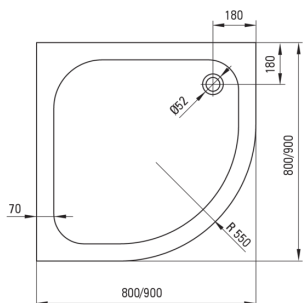

PLUS II

Cădiță de duș din acrilat, semicerc

deante

Codul produsului: KTU_032B

EAN: 5908212064221

Culoarea: alb

Garanție [ani]: 2

Cădițe de duș

Material	acrilat
Formă	semicerc
Lățime [mm]	800
Lungimea [mm]	800
Înălțime [mm]	120

Caracteristici:

- Important! Cădița este fără mască. Maska este sub codul KTD_0320
- Material din acrilat rezistent care își păstrează strălucirea și culoarea
- Cadru metalic cu picioare reglabile incluse
- Atenție: Sifoanele NHC_025C sau semi-sifoanele NHC_620K și dopurile cu activare prin apăsare (CLICK-CLACK) pot fi folosite împreună cu cădița de duș.
- Agent de curățare special, sigur pentru suprafețele curățate
- Doar cele mai bune materiale, a căror calitate a fost certificată prin teste de laborator