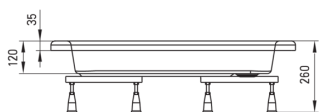

PLUS II

Cădiță de duș din acrilat, semicerc

deante

Codul produsului: KTU_032B

EAN: 5908212064221

Culoarea: alb

Garanție [ani]: 2

Cădițe de duș

Material	acrilat
Formă	semicerc
Lățime [mm]	800
Lungimea [mm]	800
Înălțime [mm]	120

Caracteristici:

- Important! Cădița este fără mască. Masca este sub codul KTD_0320
- Material din acrilat rezistent care își păstrează strălucirea și culoarea
- Cadru metalic cu picioare reglabile incluse
- Atenție: Sifoanele NHC_025C sau semi-sifoanele NHC_620K și dopurile cu activare prin apăsare (CLICK-CLACK) pot fi folosite împreună cu cădița de duș.
- Agent de curățare special, sigur pentru suprafețele curățate
- Doar cele mai bune materiale, a căror calitate a fost certificată prin teste de laborator