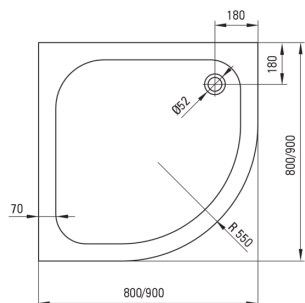

PLUS II

Cădiță de duș din acrilat, semicerc

deante

Codul produsului: KTU_032B

EAN: 5908212064221

Culoarea: alb

Garanție [ani]: 2

Cădițe de duș

Material	acrilat
Formă	semicerc
Lățime [mm]	800
Lungimea [mm]	800
Înălțime [mm]	120

Caracteristici:

- Important! Cădița este fără mască. Masca este sub codul KTD_0320
- Material din acrilat rezistent care își păstrează strălucirea și culoarea
- Cadru metalic cu picioare reglabile incluse
- Atenție: Sifoanele NHC_025C sau semi-sifoanele NHC_620K și dopurile cu activare prin apăsare (CLICK-CLACK) pot fi folosite împreună cu cădița de duș.
- Agent de curățare special, sigur pentru suprafețele curățate
- Doar cele mai bune materiale, a căror calitate a fost certificată prin teste de laborator