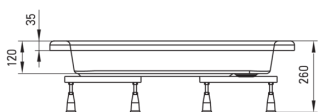

PLUS II

Cădiță de duș din acrilat, semicerc

deante

Codul produsului: KTU_032B

EAN: 5908212064221

Culoarea: alb

Garanție [ani]: 2

Cădițe de duș

Material	acrilat
Formă	semicerc
Lățime [mm]	800
Lungimea [mm]	800
Înălțime [mm]	120

Caracteristici:

- Important! Cădița este fără mască. Maska este sub codul KTD_0320
- Material din acrilat rezistent care își păstrează strălucirea și culoarea
- Cadru metalic cu picioare reglabile incluse
- Atenție: Sifoanele NHC_025C sau semi-sifoanele NHC_620K și dopurile cu activare prin apăsare (CLICK-CLACK) pot fi folosite împreună cu cădița de duș.
- Agent de curățare special, sigur pentru suprafețele curățate
- Doar cele mai bune materiale, a căror calitate a fost certificată prin teste de laborator