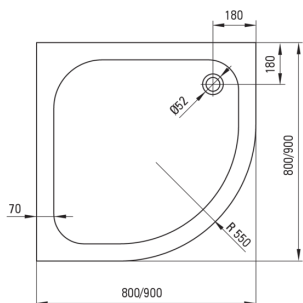

PLUS II

Piatto doccia in acrilico, mezzo tondo

Codice prodotto: KTU_032B

EAN: 5908212064221

Colore: bianco

Garanzia [anni]: 2

Piatti doccia

Materiale	acrilico
Forma	mezzo tondo
Larghezza [mm]	800
Lunghezza [mm]	800
Altezza [mm]	120

Caratteristiche:

- Materiale acrilico resistente che mantiene la sua lucentezza e il suo colore
- Telaio in metallo con piedini regolabili inclusi
- Attenzione: il sifone NHC_025C o il mezzo sifone NHC_620K e il tappo CLICK-CLACK possono essere utilizzati con il piatto doccia.
- Detergente dedicato, sicuro per le superfici pulite
- Solo i migliori materiali, la cui qualità è stata confermata da test di laboratorio