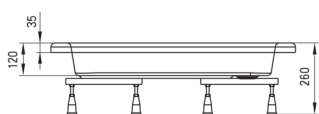

PLUS II

Piatto doccia in acrilico, mezzo tondo

Codice prodotto: KTU_032B

EAN: 5908212064221

Colore: bianco

Garanzia [anni]: 2

Piatti doccia

Materiale	acrilico
Forma	mezzo tondo
Larghezza [mm]	800
Lunghezza [mm]	800
Altezza [mm]	120

Caratteristiche:

- Materiale acrilico resistente che mantiene la sua lucentezza e il suo colore
- Telaio in metallo con piedini regolabili inclusi
- Attenzione: il sifone NHC_025C o il mezzo sifone NHC_620K e il tappo CLICK-CLACK possono essere utilizzati con il piatto doccia.
- Detergente dedicato, sicuro per le superfici pulite
- Solo i migliori materiali, la cui qualità è stata confermata da test di laboratorio