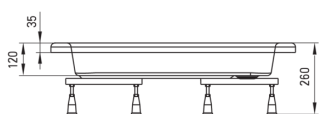

Caractéristiques:

- Attention! Le receveur de douche est vendu sans habillage. Le boîtier KTU_0320 s'adapte au receveur de douche
- Matériau acrylique durable qui conserve son éclat et sa couleur
- Cadre en métal avec pieds réglables inclus
- Attention : siphon NHC_025C ou demi-siphon NHC_620K et bouchon CLICK-CLACK peuvent être utilisés avec le receveur de douche
- Agent de nettoyage dédié, sans danger pour les surfaces nettoyées
- Seuls les meilleurs matériaux, dont la qualité a été confirmée par des tests en laboratoire