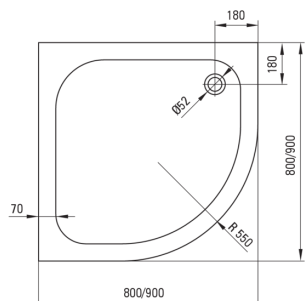

Caractéristiques:

- Attention! Le receveur de douche est vendu sans habillage. Le boîtier KTU_0320 s'adapte au receveur de douche
- Matériau acrylique durable qui conserve son éclat et sa couleur
- Cadre en métal avec pieds réglables inclus
- Attention : siphon NHC_025C ou demi-siphon NHC_620K et bouchon CLICK-CLACK peuvent être utilisés avec le receveur de douche
- Agent de nettoyage dédié, sans danger pour les surfaces nettoyées
- Seuls les meilleurs matériaux, dont la qualité a été confirmée par des tests en laboratoire