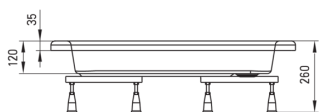

PLUS II

Bandeja de ducha acrílica, media vuelta

deante

Código de producto: KTU_032B

EAN: 5908212064221

Color: blanco

Garantía [años]: 2

Bandejas de ducha

Material	acrílico
Forma	media vuelta
Ancho [mm]	800
Longitud [mm]	800
Altura [mm]	120

Características:

- ¡Atención! El plato de ducha se vende sin carcasa. La carcasa KTD_0320 se adapta al plato de ducha
- Material acrílico duradero, mantenimiento del brillo y el color
- Marco de metal con patas ajustables en el set
- ¡Atención! El sifón NHC_025C o el medio sifón NHC_620K y el tapón CLICK-CLACK son aptos para el plato de ducha
- Una medida dedicada en la oferta es una caja fuerte dedicada para superficies limpias
- Solo los mejores materiales cuya calidad es confirmada por la investigación en el laboratorio