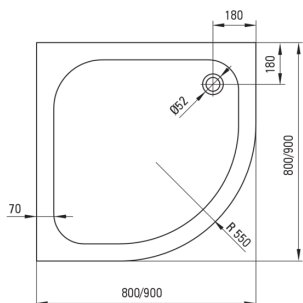

PLUS II

Bandeja de ducha acrílica, media vuelta

deante

Código de producto: KTU_032B

EAN: 5908212064221

Color: blanco

Garantía [años]: 2

Bandejas de ducha

Material	acrílico
Forma	media vuelta
Ancho [mm]	800
Longitud [mm]	800
Altura [mm]	120

Características:

- ¡Atención! El plato de ducha se vende sin carcasa. La carcasa KTD_0320 se adapta al plato de ducha
- Material acrílico duradero, mantenimiento del brillo y el color
- Marco de metal con patas ajustables en el set
- ¡Atención! El sifón NHC_025C o el medio sifón NHC_620K y el tapón CLICK-CLACK son aptos para el plato de ducha
- Una medida dedicada en la oferta es una caja fuerte dedicada para superficies limpias
- Solo los mejores materiales cuya calidad es confirmada por la investigación en el laboratorio