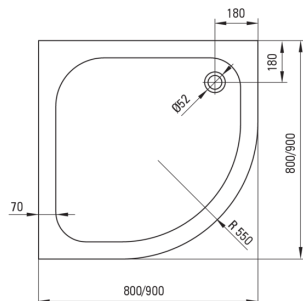

Charakteristische Merkmale:

- Wichtig: Die Duschtasse wird ohne Verkleidung verkauft. Zu der Duschtasse passt Verkleidung KTD_0320
- Strapazierfähiges Acrylmateriale, das Glanz und Farbe bewahrt
- Metallrahmen mit verstellbaren Füßen im Set
- Achtung! Duschtasse ist mit dem Siphon NHC_025C oder dem halben Siphon NHC_620K und dem CLICK-CLACK-Stöpsel kompatibel
- Spezielles Mittel, das für die zu reinigenden Oberflächen unbedenklich ist
- Nur die besten Materialien, deren Qualität durch Laboruntersuchungen bestätigt wird