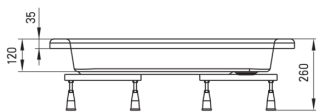

Charakteristische Merkmale:

- Wichtig: Die Duschtasse wird ohne Verkleidung verkauft. Zu der Duschtasse passt Verkleidung KTD_0320
- Strapazierfähiges Acrylmateriale, das Glanz und Farbe bewahrt
- Metallrahmen mit verstellbaren Füßen im Set
- Achtung! Duschtasse ist mit dem Siphon NHC_025C oder dem halben Siphon NHC_620K und dem CLICK-CLACK-Stöpsel kompatibel
- Spezielles Mittel, das für die zu reinigenden Oberflächen unbedenklich ist
- Nur die besten Materialien, deren Qualität durch Laboruntersuchungen bestätigt wird