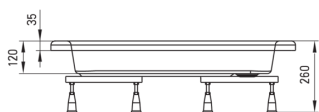

Відмінна риса:

- Увага! Душовий піддон продається без накладки. Душовий піддон може бути оснащений накладкою KTU_0310
- Міцний акриловий матеріал, що зберігає блиск і колір
- Металевий каркас з регульованими ніжками в комплекті
- Увага! Сифон pHc_025c або напівсифон pHc_620k і пробка CLICK-CLACK підходять для душового піддону
- Пропонуємо спеціальний засіб, безпечний для очищуваних поверхонь
- Тільки найкращі матеріали, якість яких ми підтверджуємо дослідженнями в лабораторії