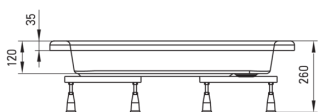

PLUS II

Акриловий душовий піддон, напівкруглий

Код продукту: KTU_031B

EAN: 5908212064238

Колір: білий

Гарантія: 2

deante

Душові піддони

матеріал	акрил
форма	напівкруглий
Ширина [мм]	900
Довжина [мм]	900
Висота [мм]	120

Відмінна риса:

- Увага! Душовий піддон продається без накладки. Душовий піддон може бути оснащений накладкою KTU_031O
- Міцний акриловий матеріал, що зберігає блиск і колір
- Металевий каркас з регульованими ніжками в комплекті
- Увага! Сифон pHc_025c або напівсифон pHc_620k і пробка CLICK-CLACK підходять для душового піддону
- Пропонуємо спеціальний засіб, безпечний для очищуваних поверхонь
- Тільки найкращі матеріали, якість яких ми підтверджуємо дослідженнями в лабораторії