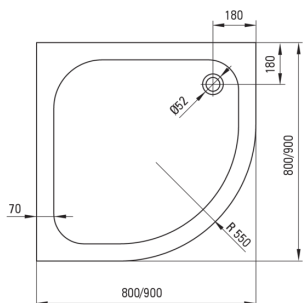

PLUS II

Акриловий душовий піддон, напівкруглий

Код продукту: KTU_031B

EAN: 5908212064238

Колір: білий

Гарантія: 2

deante

Душові піддони

матеріал	акрил
форма	напівкруглий
Ширина [мм]	900
Довжина [мм]	900
Висота [мм]	120

Відмінна риса:

- Увага! Душовий піддон продається без накладки. Душовий піддон може бути оснащений накладкою KTU_031O
- Міцний акриловий матеріал, що зберігає блиск і колір
- Металевий каркас з регульованими ніжками в комплекті
- Увага! Сифон pHc_025c або напівсифон pHc_620k і пробка CLICK-CLACK підходять для душового піддону
- Пропонуємо спеціальний засіб, безпечний для очищуваних поверхонь
- Тільки найкращі матеріали, якість яких ми підтверджуємо дослідженнями в лабораторії