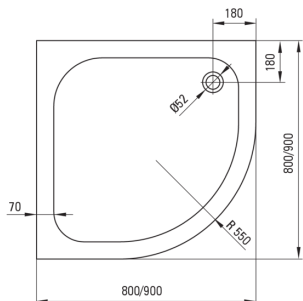

PLUS II

Cădiță de duș din acrilat, semicerc

deante

Codul produsului: KTU_031B

EAN: 5908212064238

Culoarea: alb

Garanție [ani]: 2

Cădițe de duș

Material	acrilat
Formă	semicerc
Lățime [mm]	900
Lungimea [mm]	900
Înălțime [mm]	120

Caracteristici:

- Important! Cădița este fără mască. Masca este sub codul KTD_0310
- Material din acrilat rezistent care își păstrează strălucirea și culoarea
- Cadru metalic cu picioare reglabile incluse
- Atenție: Sifoanele NHC_025C sau semi-sifoanele NHC_620K și dopurile cu activare prin apăsare (CLICK-CLACK) pot fi folosite împreună cu cădița de duș.
- Agent de curățare special, sigur pentru suprafețele curățate
- Doar cele mai bune materiale, a căror calitate a fost certificată prin teste de laborator