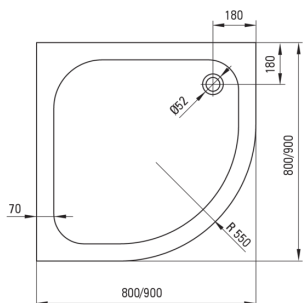

PLUS II

Cădiță de duș din acrilat, semicerc

deante

Codul produsului: KTU_031B

EAN: 5908212064238

Culoarea: alb

Garanție [ani]: 2

Cădițe de duș

Material	acrilat
Formă	semicerc
Lățime [mm]	900
Lungimea [mm]	900
Înălțime [mm]	120

Caracteristici:

- Important! Cădița este fără mască. Masca este sub codul KTD_0310
- Material din acrilat rezistent care își păstrează strălucirea și culoarea
- Cadru metalic cu picioare reglabile incluse
- Atenție: Sifoanele NHC_025C sau semi-sifoanele NHC_620K și dopurile cu activare prin apăsare (CLICK-CLACK) pot fi folosite împreună cu cădița de duș.
- Agent de curățare special, sigur pentru suprafețele curățate
- Doar cele mai bune materiale, a căror calitate a fost certificată prin teste de laborator