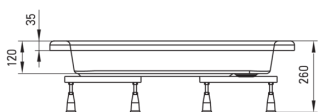

PLUS II

Cădiță de duș din acrilat, semicerc

deante

Codul produsului: KTU_031B

EAN: 5908212064238

Culoarea: alb

Garanție [ani]: 2

Cădițe de duș

Material	acrilat
Formă	semicerc
Lățime [mm]	900
Lungimea [mm]	900
Înălțime [mm]	120

Caracteristici:

- Important! Cădița este fără mască. Masca este sub codul KTD_0310
- Material din acrilat rezistent care își păstrează strălucirea și culoarea
- Cadru metalic cu picioare reglabile incluse
- Atenție: Sifoanele NHC_025C sau semi-sifoanele NHC_620K și dopurile cu activare prin apăsare (CLICK-CLACK) pot fi folosite împreună cu cădița de duș.
- Agent de curățare special, sigur pentru suprafețele curățate
- Doar cele mai bune materiale, a căror calitate a fost certificată prin teste de laborator