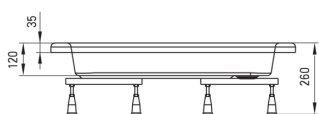

Caractéristiques:

- Attention! Le receveur de douche est vendu sans habillage. Le boîtier KTU_0310 s'adapte au receveur de douche
- Matériau acrylique durable qui conserve son éclat et sa couleur
- Cadre en métal avec pieds réglables inclus
- Attention : siphon NHC_025C ou demi-siphon NHC_620K et bouchon CLICK-CLACK peuvent être utilisés avec le receveur de douche
- Agent de nettoyage dédié, sans danger pour les surfaces nettoyées
- Seuls les meilleurs matériaux, dont la qualité a été confirmée par des tests en laboratoire