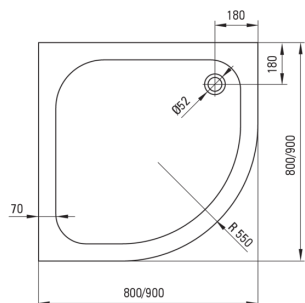

Caractéristiques:

- Attention! Le receveur de douche est vendu sans habillage. Le boîtier KTU_0310 s'adapte au receveur de douche
- Matériau acrylique durable qui conserve son éclat et sa couleur
- Cadre en métal avec pieds réglables inclus
- Attention : siphon NHC_025C ou demi-siphon NHC_620K et bouchon CLICK-CLACK peuvent être utilisés avec le receveur de douche
- Agent de nettoyage dédié, sans danger pour les surfaces nettoyées
- Seuls les meilleurs matériaux, dont la qualité a été confirmée par des tests en laboratoire