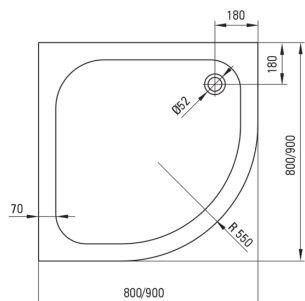

Caractéristiques:

- Attention! Le receveur de douche est vendu sans habillage. Le boîtier KTU_0310 s'adapte au receveur de douche
- Matériau acrylique durable qui conserve son éclat et sa couleur
- Cadre en métal avec pieds réglables inclus
- Attention : siphon NHC_025C ou demi-siphon NHC_620K et bouchon CLICK-CLACK peuvent être utilisés avec le receveur de douche
- Agent de nettoyage dédié, sans danger pour les surfaces nettoyées
- Seuls les meilleurs matériaux, dont la qualité a été confirmée par des tests en laboratoire