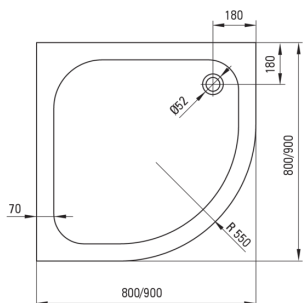

PLUS II

Bandeja de ducha acrílica, media vuelta

deante

Código de producto: KTU_031B

EAN: 5908212064238

Color: blanco

Garantía [años]: 2

Bandejas de ducha

Material	acrílico
Forma	media vuelta
Ancho [mm]	900
Longitud [mm]	900
Altura [mm]	120

Características:

- ¡Atención! El plato de ducha se vende sin carcasa. La carcasa KTD_0310 se adapta al plato de ducha
- Material acrílico duradero, mantenimiento del brillo y el color
- Marco de metal con patas ajustables en el set
- ¡Atención! El sifón NHC_025C o el medio sifón NHC_620K y el tapón CLICK-CLACK son aptos para el plato de ducha
- Una medida dedicada en la oferta es una caja fuerte dedicada para superficies limpias
- Solo los mejores materiales cuya calidad es confirmada por la investigación en el laboratorio