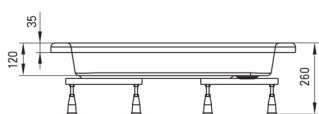

PLUS II

Bandeja de ducha acrílica, media vuelta

deante

Código de producto: KTU_031B

EAN: 5908212064238

Color: blanco

Garantía [años]: 2

Bandejas de ducha

Material	acrílico
Forma	media vuelta
Ancho [mm]	900
Longitud [mm]	900
Altura [mm]	120

Características:

- ¡Atención! El plato de ducha se vende sin carcasa. La carcasa KTD_0310 se adapta al plato de ducha
- Material acrílico duradero, mantenimiento del brillo y el color
- Marco de metal con patas ajustables en el set
- ¡Atención! El sifón NHC_025C o el medio sifón NHC_620K y el tapón CLICK-CLACK son aptos para el plato de ducha
- Una medida dedicada en la oferta es una caja fuerte dedicada para superficies limpias
- Solo los mejores materiales cuya calidad es confirmada por la investigación en el laboratorio