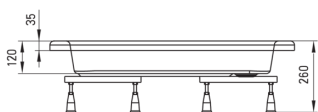

PLUS II

Bandeja de ducha acrílica, media vuelta

deante

Código de producto: KTU_031B

EAN: 5908212064238

Color: blanco

Garantía [años]: 2

Bandejas de ducha

Material	acrílico
Forma	media vuelta
Ancho [mm]	900
Longitud [mm]	900
Altura [mm]	120

Características:

- ¡Atención! El plato de ducha se vende sin carcasa. La carcasa KTD_0310 se adapta al plato de ducha
- Material acrílico duradero, mantenimiento del brillo y el color
- Marco de metal con patas ajustables en el set
- ¡Atención! El sifón NHC_025C o el medio sifón NHC_620K y el tapón CLICK-CLACK son aptos para el plato de ducha
- Una medida dedicada en la oferta es una caja fuerte dedicada para superficies limpias
- Solo los mejores materiales cuya calidad es confirmada por la investigación en el laboratorio