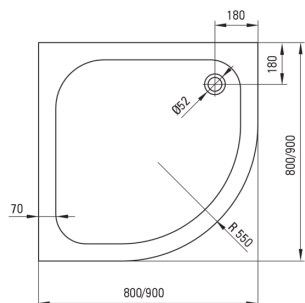

PLUS II

Bandeja de ducha acrílica, media vuelta

deante

Código de producto: KTU_031B

EAN: 5908212064238

Color: blanco

Garantía [años]: 2

Bandejas de ducha

Material	acrílico
Forma	media vuelta
Ancho [mm]	900
Longitud [mm]	900
Altura [mm]	120

Características:

- ¡Atención! El plato de ducha se vende sin carcasa. La carcasa KTD_0310 se adapta al plato de ducha
- Material acrílico duradero, mantenimiento del brillo y el color
- Marco de metal con patas ajustables en el set
- ¡Atención! El sifón NHC_025C o el medio sifón NHC_620K y el tapón CLICK-CLACK son aptos para el plato de ducha
- Una medida dedicada en la oferta es una caja fuerte dedicada para superficies limpias
- Solo los mejores materiales cuya calidad es confirmada por la investigación en el laboratorio