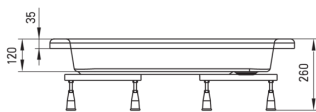

Charakteristische Merkmale:

- Wichtig: Die Duschtasse wird ohne Verkleidung verkauft. Zu der Duschtasse passt Verkleidung KTD_0310
- Strapazierfähiges Acrylmateriale, das Glanz und Farbe bewahrt
- Metallrahmen mit verstellbaren Füßen im Set
- Achtung! Duschtasse ist mit dem Siphon NHC_025C oder dem halben Siphon NHC_620K und dem CLICK-CLACK-Stöpsel kompatibel
- Spezielles Mittel, das für die zu reinigenden Oberflächen unbedenklich ist
- Nur die besten Materialien, deren Qualität durch Laboruntersuchungen bestätigt wird