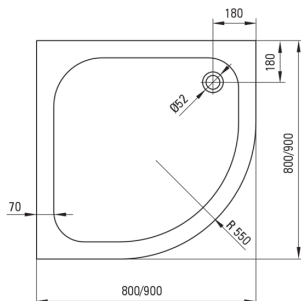

Charakteristische Merkmale:

- Wichtig: Die Duschtasse wird ohne Verkleidung verkauft. Zu der Duschtasse passt Verkleidung KTD_0310
- Strapazierfähiges Acrylmateriale, das Glanz und Farbe bewahrt
- Metallrahmen mit verstellbaren Füßen im Set
- Achtung! Duschtasse ist mit dem Siphon NHC_025C oder dem halben Siphon NHC_620K und dem CLICK-CLACK-Stöpsel kompatibel
- Spezielles Mittel, das für die zu reinigenden Oberflächen unbedenklich ist
- Nur die besten Materialien, deren Qualität durch Laboruntersuchungen bestätigt wird