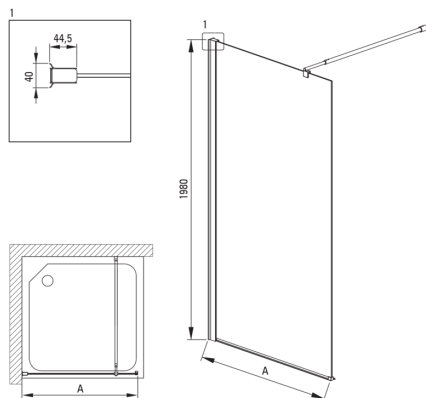

### Душова стінка / walk-in, системи Kerria Plus

Код продукту: KTS\_N86P

EAN: 5907650841623

Колір: negro

Гарантія: 2

Model	Size [mm]	A [mm]
KTS_X83P	300x1980	250-270
KTS_X84P	400x1980	350-370
KTS_X85P	500x1980	450-470
KTS_X86P	600x1980	550-570
KTS_X37P	700x1980	650-670
KTS_X38P	800x1980	750-770
KTS_X39P	900x1980	850-870
KTS_X30P	1000x1980	950-970
KTS_X31P	1100x1980	1050-1070
KTS_X32P	1200x1980	1150-1170
KTS_X34P	1400x1980	1350-1370

#### Кабіни

Ширина [мм]	600
Висота [мм]	2000
товщина скла	6
Оздоблення скла	прозорий
Покриття Active cover	Так