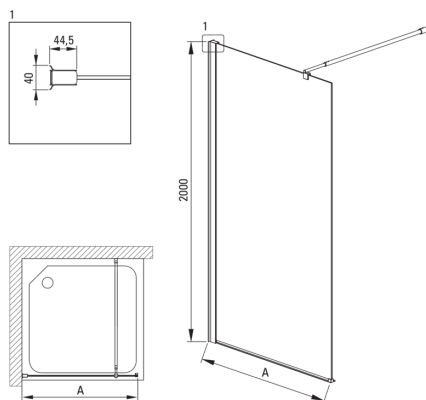

#### Kabine

širina [mm]	600
višina [mm]	2000
debelina stekla [mm]	6
steklen finiř	transparenten
premaz Active Cover	Ja

Model	Size [mm]	A [mm]
KTS_X83P	300x2000	250-270
KTS_X84P	400x2000	350-370
KTS_X85P	500x2000	450-470
KTS_X86P	600x2000	550-570
KTS_X37P	700x2000	650-670
KTS_X38P	800x2000	750-770
KTS_X39P	900x2000	850-870
KTS_X30P	1000x2000	950-970
KTS_X31P	1100x2000	1050-1070
KTS_X32P	1200x2000	1150-1170
KTS_X34P	1400x2000	1350-1370