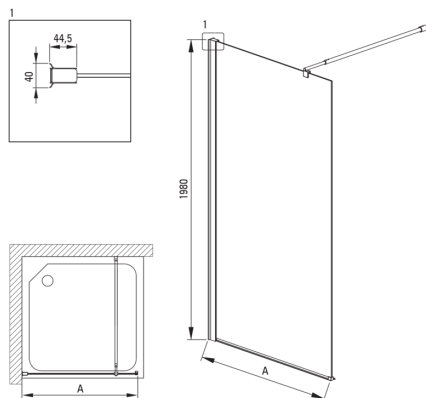

KERRIA PLUS

Стенка для душа / walk-in, система Kerria Plus

Код товара: KTS_N86P

EAN: 5907650841623

Цвет: него

Гарантия [лет]: 2

Model	Size [mm]	A [mm]
KTS_X83P	300x1980	250-270
KTS_X84P	400x1980	350-370
KTS_X85P	500x1980	450-470
KTS_X86P	600x1980	550-570
KTS_X37P	700x1980	650-670
KTS_X38P	800x1980	750-770
KTS_X39P	900x1980	850-870
KTS_X30P	1000x1980	950-970
KTS_X31P	1100x1980	1050-1070
KTS_X32P	1200x1980	1150-1170
KTS_X34P	1400x1980	1350-1370

Кабины

Ширина [мм]	600
Высота [мм]	2000
толщина закаленного стекла	6
Отделка стекла	прозрачный
Покрытие Active Cover	Да

Отличительные черты:

- Только лучшие материалы, качество которых подтверждено лабораторными испытаниями
- Возможна установка кабины без поддона, прямо на плитку
- Активное покрытие Active Cover
- Возможность использования специального препарата Active Cover
- Профили, компенсирующие кривизну стен
- Поручни придают конструкции дополнительную прочность
- Прозрачное стекло TOTALWHITE
- Безопасное и прочное закаленное стекло
- Специальное средство, безопасное для очищаемых поверхностей
- Стойкость к ударам, химическим веществам и окрашиванию в соответствии со стандартом PN-EN 14428+A1:2008, подтверждена испытаниями Института керамики и строительных материалов.