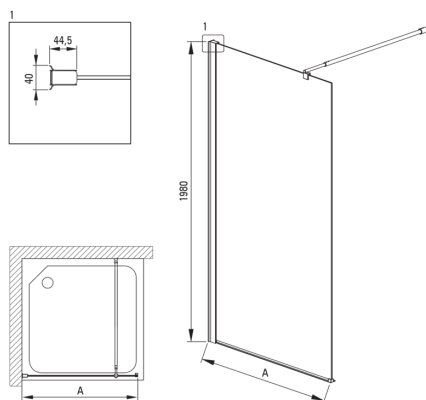

Szerokość [mm]	600
Wysokość [mm]	2000
Grubość szkła hartowanego [mm]	6
Wykończenie szkła	transparentne
Powłoka Active Cover	Tak

Wyróżniki:

- Tylko najlepsze materiały, których jakość potwierdzamy badaniami w laboratorium
- Możliwość zamontowania kabiny bez brodzika, bezpośrednio na płytkach
- Powłoka Active Cover
- Możliwość zastosowania dedykowanego preparatu Active Cover
- Profile niwelujące krzywiznę ścian
- Relingi nadają konstrukcji sztywności
- Szkło transparentne TOTALWHITE
- Bezpieczne i wytrzymałe szkło hartowane
- W ofercie dedykowany środek bezpieczny dla czyszczonych powierzchni
- Odporność na uderzenia oraz na chemikalia i płamienie zgodnie z normą PN-EN 14428+A1:2008, potwierdzona badaniami Instytutu Ceramiki i Materiałów Budowlanych.

Model	Size [mm]	A [mm]
KTS_X83P	300x1980	250-270
KTS_X84P	400x1980	350-370
KTS_X85P	500x1980	450-470
KTS_X86P	600x1980	550-570
KTS_X37P	700x1980	650-670
KTS_X38P	800x1980	750-770
KTS_X39P	900x1980	850-870
KTS_X30P	1000x1980	950-970
KTS_X31P	1100x1980	1050-1070
KTS_X32P	1200x1980	1150-1170
KTS_X34P	1400x1980	1350-1370