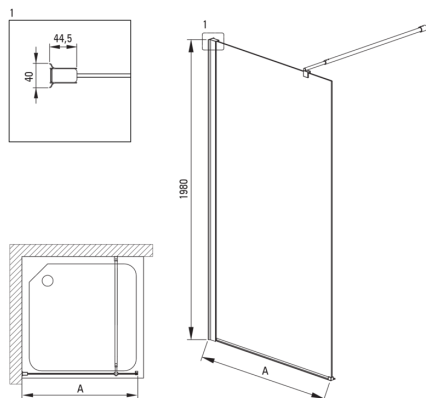

KERRIA PLUS

Душова стінка / walk-in, системи Kerria Plus

Код продукту: KTS_N85P

EAN: 5907650841586

Колір: negro

Гарантія: 2

Model	Size [mm]	A [mm]
KTS_X83P	300x1980	250-270
KTS_X84P	400x1980	350-370
KTS_X85P	500x1980	450-470
KTS_X86P	600x1980	550-570
KTS_X37P	700x1980	650-670
KTS_X38P	800x1980	750-770
KTS_X39P	900x1980	850-870
KTS_X30P	1000x1980	950-970
KTS_X31P	1100x1980	1050-1070
KTS_X32P	1200x1980	1150-1170
KTS_X34P	1400x1980	1350-1370

Кабіни

Ширина [мм]	500
Висота [мм]	2000
товщина скла	6
Оздоблення скла	прозорий
Покриття Active cover	Так

Відмінна риса:

- Тільки найкращі матеріали, якість яких ми підтверджуємо дослідженнями в лабораторії
- Можливість установки kabіни без піддону безпосередньо на плитку
- Покриття Active Cover
- Можливість використання спеціального препарату Active Cover
- Профілі для вирівнювання кривизни стін
- Рейлінги надають конструкції жорсткість
- Прозоре скло TOTALWHITE
- Безпечне і міцне загартоване скло
- Пропонуємо спеціальний засіб, безпечний для очищуваних поверхонь
- Ударостійкість і стійкість до хімічних речовин і плям відповідно до стандарту PN-EN 14428 + A1: 2008, підтверджена дослідженнями Інституту кераміки і будівельних матеріалів.