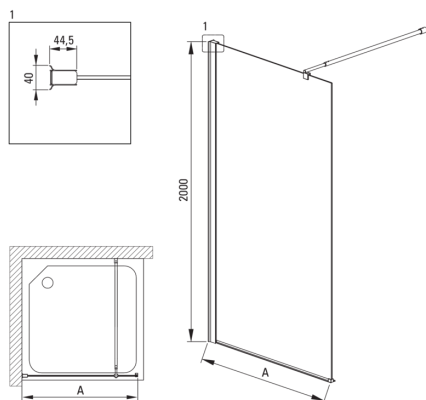

KERRIA PLUS

Tuš stena / walk-in, sistem

Kerria Plus

koda izdelka: KTS_N85P

EAN: 5907650841586

Barva: Nero

Garancija [leta]: 2

Kabine

širina [mm]	500
višina [mm]	2000
debelina stekla [mm]	6
steklen finiř	transparenten
premaz Active Cover	Ja

karakteristike:

- Samo najboljši materiali, katerih kakovost je potrjena z laboratorijskimi testi
- Možnost vgradnje kabine brez tuř kadi, neposredno na ploščice
- Premaz Active Cover
- Za površine s premazom Active Cover
- Profili za izravnavo ukrivljenosti sten
- Letve za večjo trdoto kabine
- Transparentno kaljeno steklo TOTAL WHITE
- Varno in trpežno kaljeno steklo
- V ponudbi Deante imamo tudi varna namenska čistila
- Odpornost na udarce, kemikalije in madeže v skladu s standardom PN-EN 14428+A1:2008, potrjena s testi Inřtituta za keramiko in gradbene materiale.

Model	Size [mm]	A [mm]
KTS_X83P	300x2000	250-270
KTS_X84P	400x2000	350-370
KTS_X85P	500x2000	450-470
KTS_X86P	600x2000	550-570
KTS_X37P	700x2000	650-670
KTS_X38P	800x2000	750-770
KTS_X39P	900x2000	850-870
KTS_X30P	1000x2000	950-970
KTS_X31P	1100x2000	1050-1070
KTS_X32P	1200x2000	1150-1170
KTS_X34P	1400x2000	1350-1370