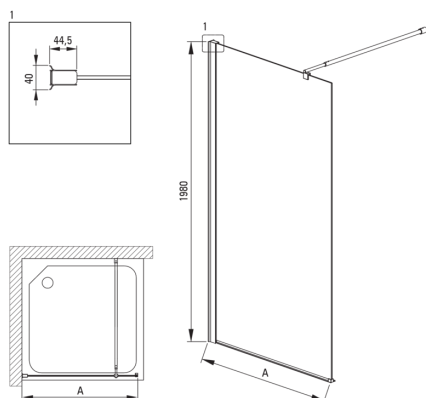

KERRIA PLUS

Стенка для душа / walk-in, система Kerria Plus

Код товара: KTS_N85P

EAN: 5907650841586

Цвет: него

Гарантия [лет]: 2

Model	Size [mm]	A [mm]
KTS_X83P	300x1980	250-270
KTS_X84P	400x1980	350-370
KTS_X85P	500x1980	450-470
KTS_X86P	600x1980	550-570
KTS_X37P	700x1980	650-670
KTS_X38P	800x1980	750-770
KTS_X39P	900x1980	850-870
KTS_X30P	1000x1980	950-970
KTS_X31P	1100x1980	1050-1070
KTS_X32P	1200x1980	1150-1170
KTS_X34P	1400x1980	1350-1370

Кабины

Ширина [мм]	500
Высота [мм]	2000
толщина закаленного стекла	6
Отделка стекла	прозрачный
Покрытие Active Cover	Да

Отличительные черты:

- Только лучшие материалы, качество которых подтверждено лабораторными испытаниями
- Возможна установка кабины без поддона, прямо на плитку
- Активное покрытие Active Cover
- Возможность использования специального препарата Active Cover
- Профили, компенсирующие кривизну стен
- Поручни придают конструкции дополнительную прочность
- Прозрачное стекло TOTALWHITE
- Безопасное и прочное закаленное стекло
- Специальное средство, безопасное для очищаемых поверхностей
- Стойкость к ударам, химическим веществам и окрашиванию в соответствии со стандартом PN-EN 14428+A1:2008, подтверждена испытаниями Института керамики и строительных материалов.