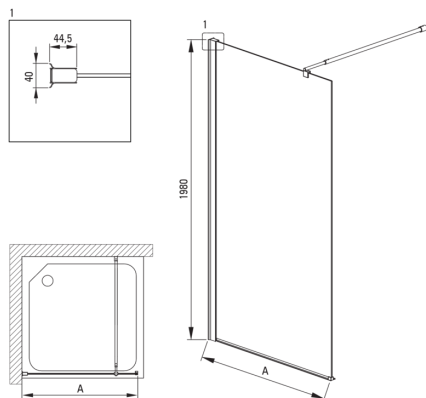

KERRIA PLUS

Perete/paravan de duș, Sistem Keria Plus

Codul produsului: KTS_N85P

EAN: 5907650841586

Culoarea: nero

Garanție [ani]: 2

Cabine

Lățime [mm]	500
Înălțime [mm]	2000
Grosime sticlă [mm]	6
Finisaj sticlă	transparent
Active cover	Da

Caracteristici:

- Doar cele mai bune materiale, a căror calitate a fost certificată prin teste de laborator
- Posibilitate de instalare a cabinei fără cădiță de duș, direct pe gresie
- Strat anti calcar
- Special pentru suprafețe Active Cover
- Profilele nivelează curbura pereților
- Sticlă transparentă tip Total White
- Sticlă securizată sigură și rezistentă
- Agent de curățare special, sigur pentru suprafețele curățate
- Rezistență la impact, substanțe chimice și pete conform standardului PN-EN 14428+A1:2008, certificată prin teste făcute de Institutul de Materiale de Construcții și Ceramică

Model	Size [mm]	A [mm]
KTS_X83P	300x1980	250-270
KTS_X84P	400x1980	350-370
KTS_X85P	500x1980	450-470
KTS_X86P	600x1980	550-570
KTS_X37P	700x1980	650-670
KTS_X38P	800x1980	750-770
KTS_X39P	900x1980	850-870
KTS_X30P	1000x1980	950-970
KTS_X31P	1100x1980	1050-1070
KTS_X32P	1200x1980	1150-1170
KTS_X34P	1400x1980	1350-1370