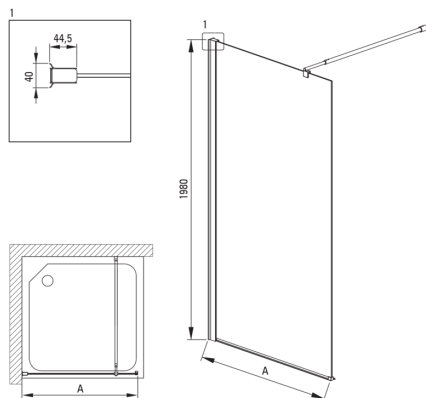

KERRIA PLUS

Zuhanyfal / walk-in, Kerria Plus rendszer

Cikkszám: KTS_N85P
EAN: 5907650841586
Szín: Nero
Garancia [év]: 2

Kabinok

Szélesség [mm]	500
Magasság [mm]	2000
Az edzett üveg vastagsága [mm]	6
Üveg kivitelezése	átlátszó
Aktív bevonat	Igen

Kiemelések:

- Csak a legjobb alapanyagokból, amelyek minőségét laboratóriumi vizsgálatok igazolták
- Lehetőség a kabin zuhanytálca nélküli felszerelésére, közvetlenül a csempére
- Active Cover bevonat
- Az Active Cover felületekhez ajánlott
- A profilrendszer lehetővé teszi a beszerelést egyenetlen falakra is
- A szerkezet merevségét a sínek biztosítják.
- TOTALWHITE átlátszó üveg
- Biztonságos és tartós edzett üveg
- Dedikált tisztítószer, a felületek biztonságos tisztítására
- Ütés-, vegyszer- és foltosodás a PN-EN 14428 + A1: 2008 szabvány szerint, a Kerámia- és Építőanyag-intézet tesztjei igazolják.

Model	Size [mm]	A [mm]
KTS_X83P	300x1980	250-270
KTS_X84P	400x1980	350-370
KTS_X85P	500x1980	450-470
KTS_X86P	600x1980	550-570
KTS_X37P	700x1980	650-670
KTS_X38P	800x1980	750-770
KTS_X39P	900x1980	850-870
KTS_X30P	1000x1980	950-970
KTS_X31P	1100x1980	1050-1070
KTS_X32P	1200x1980	1150-1170
KTS_X34P	1400x1980	1350-1370