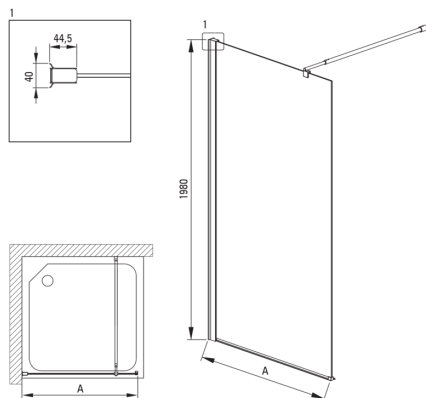

KERRIA PLUS

Душова стінка / walk-in, системи Kerria Plus

Код продукту: KTS_N84P

EAN: 5907650821335

Колір: negro

Гарантія: 2

Model	Size [mm]	A [mm]
KTS_X83P	300x1980	250-270
KTS_X84P	400x1980	350-370
KTS_X85P	500x1980	450-470
KTS_X86P	600x1980	550-570
KTS_X37P	700x1980	650-670
KTS_X38P	800x1980	750-770
KTS_X39P	900x1980	850-870
KTS_X30P	1000x1980	950-970
KTS_X31P	1100x1980	1050-1070
KTS_X32P	1200x1980	1150-1170
KTS_X34P	1400x1980	1350-1370

Кабіни

Ширина [мм]	400
Висота [мм]	2000
товщина скла	6
Оздоблення скла	прозорий
Покриття Active cover	Так

Відмінна риса:

- Прозоре скло TOTALWHITE
- Безпечне і міцне загартоване скло
- Покриття Active Cover
- Маскування монтажного обладнання
- Можливість установки kabіни без піддону безпосередньо на плитку
- Можливість використання спеціального препарату Active Cover
- Пропонуємо спеціальний засіб, безпечний для очищуваних поверхонь
- Система профілів дозволяє компенсувати кривизну стін
- Гідрофобне покриття Active Cover, що полегшує стікання води по скла
- Тільки найкращі матеріали, якість яких ми підтверджуємо дослідженнями в лабораторії
- Профілі для вирівнювання кривизни стін
- Рейлінги надають конструкції жорсткість
- Ударостійкість і стійкість до хімічних речовин і плям відповідно до стандарту PN-EN 14428 + A1: 2008, підтверджена дослідженнями Інституту кераміки і будівельних матеріалів.