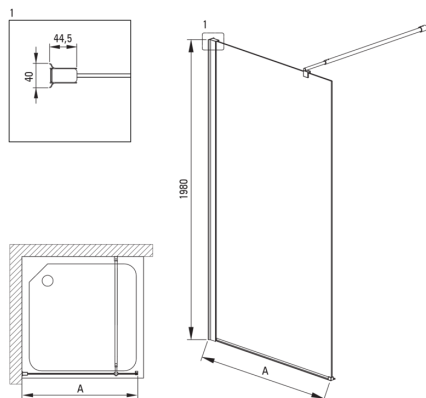

KERRIA PLUS

Tuš stena / walk-in, sistem

Kerria Plus

koda izdelka: KTS_N84P

EAN: 5907650821335

Barva: Nero

Garancija [leta]: 2

Kabine

širina [mm]	400
višina [mm]	2000
debelina stekla [mm]	6
steklen finiř	transparenten
premaz Active Cover	Ja

karakteristike:

- Transparentno kaljeno steklo TOTAL WHITE
- Varno in trpežno kaljeno steklo
- Premaz Active Cover
- Maskirni montažni elementi
- Možnost vgradnje kabine brez tuř kadi, neposredno na ploščice
- Za površine s premazom Active Cover
- V ponudbi Deante imamo tudi varna namenska čistila
- Profilni sistem omogoča izravnavo ukrivljenosti sten
- Hidrofobni premaz Active Cover, da voda lažje odteče s stekla
- Samo najboljši materiali, katerih kakovost je potrjena z laboratorijskimi testi
- Profili za izravnavo ukrivljenosti sten
- Letve za večjo trdoto kabine
- Odpornost na udarce, kemikalije in madeže v skladu s standardom PN-EN 14428+A1:2008, potrjena s testi Inřtituta za keramiko in gradbene materiale.

Model	Size [mm]	A [mm]
KTS_X83P	300x1980	250-270
KTS_X84P	400x1980	350-370
KTS_X85P	500x1980	450-470
KTS_X86P	600x1980	550-570
KTS_X37P	700x1980	650-670
KTS_X38P	800x1980	750-770
KTS_X39P	900x1980	850-870
KTS_X30P	1000x1980	950-970
KTS_X31P	1100x1980	1050-1070
KTS_X32P	1200x1980	1150-1170
KTS_X34P	1400x1980	1350-1370