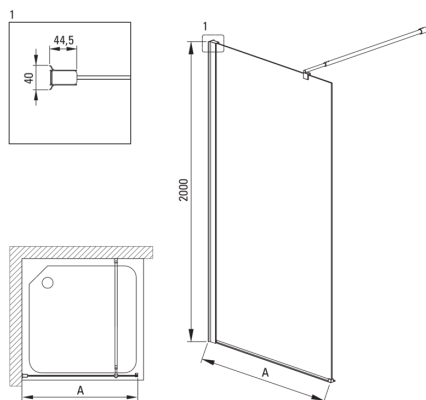

KERRIA PLUS

Tuš stena / walk-in, sistem

Kerria Plus

koda izdelka: KTS_N84P

EAN: 5907650821335

Barva: Nero

Garancija [leta]: 2

Kabine

| | |
|----------------------|---------------|
| širina [mm] | 400 |
| višina [mm] | 2000 |
| debelina stekla [mm] | 6 |
| steklen finiř | transparenten |
| premaz Active Cover | Ja |

karakteristike:

- Transparentno kaljeno steklo TOTAL WHITE
- Varno in trpežno kaljeno steklo
- Premaz Active Cover
- Maskirni montažni elementi
- Možnost vgradnje kabine brez tuš kadi, neposredno na ploščice
- Za površine s premazom Active Cover
- V ponudbi Deante imamo tudi varna namenska čistila
- Profilni sistem omogoča izravnavo ukrivljenosti sten
- Hidrofobni premaz Active Cover, da voda lažje odteče s stekla
- Samo najboljši materiali, katerih kakovost je potrjena z laboratorijskimi testi
- Profili za izravnavo ukrivljenosti sten
- Letve za večjo trdoto kabine
- Odpornost na udarce, kemikalije in madeže v skladu s standardom PN-EN 14428+A1:2008, potrjena s testi Inštituta za keramiko in gradbene materiale.

| Model | Size [mm] | A [mm] |
|----------|-----------|-----------|
| KTS_X83P | 300x2000 | 250-270 |
| KTS_X84P | 400x2000 | 350-370 |
| KTS_X85P | 500x2000 | 450-470 |
| KTS_X86P | 600x2000 | 550-570 |
| KTS_X37P | 700x2000 | 650-670 |
| KTS_X38P | 800x2000 | 750-770 |
| KTS_X39P | 900x2000 | 850-870 |
| KTS_X30P | 1000x2000 | 950-970 |
| KTS_X31P | 1100x2000 | 1050-1070 |
| KTS_X32P | 1200x2000 | 1150-1170 |
| KTS_X34P | 1400x2000 | 1350-1370 |