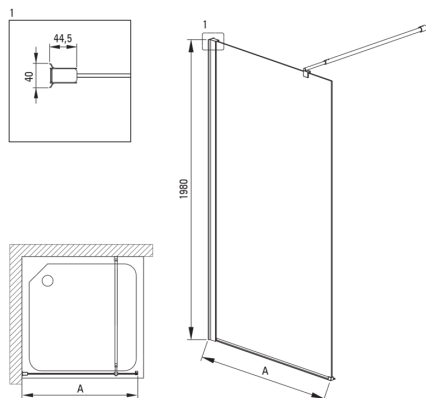

KERRIA PLUS

Perete/paravan de duș, Sistem Keria Plus

Codul produsului: KTS_N84P

EAN: 5907650821335

Culoarea: nero

Garanție [ani]: 2

Cabine

Lățime [mm]	400
Înălțime [mm]	2000
Grosime sticlă [mm]	6
Finisaj sticlă	transparent
Active cover	Da

Caracteristici:

- Sticlă transparentă tip Total White
- Sticlă securizată sigură și rezistentă
- Strat anti calcar
- Mascarea elementelor de montaj
- Posibilitate de instalare a cabinei fără cădiță de duș, direct pe gresie
- Special pentru suprafețe Active Cover
- Agent de curățare special, sigur pentru suprafețele curățate
- Sistemul de profile face posibilă reducerea curburii pereților.
- Îmveliș hidrofob Active-Cover care ajută apa să se prelingă pe sticlă
- Doar cele mai bune materiale, a căror calitate a fost certificată prin teste de laborator
- Profilele nivelează curbura pereților
- Rezistență la impact, substanțe chimice și pete conform standardului PN-EN 14428+A1:2008, certificată prin teste făcute de Institutul de Materiale de Construcții și Ceramică

Model	Size [mm]	A [mm]
KTS_X83P	300x1980	250-270
KTS_X84P	400x1980	350-370
KTS_X85P	500x1980	450-470
KTS_X86P	600x1980	550-570
KTS_X37P	700x1980	650-670
KTS_X38P	800x1980	750-770
KTS_X39P	900x1980	850-870
KTS_X30P	1000x1980	950-970
KTS_X31P	1100x1980	1050-1070
KTS_X32P	1200x1980	1150-1170
KTS_X34P	1400x1980	1350-1370