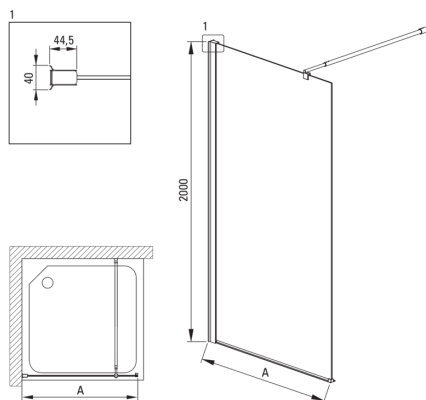

### Kabina

Szerokość [mm]	400
Wysokość [mm]	2000
Grubość szkła hartowanego [mm]	6
Wykończenie szkła	transparentne
Powłoka Active Cover	Tak

Model	Size [mm]	A [mm]
KTS_X83P	300x2000	250-270
KTS_X84P	400x2000	350-370
KTS_X85P	500x2000	450-470
KTS_X86P	600x2000	550-570
KTS_X37P	700x2000	650-670
KTS_X38P	800x2000	750-770
KTS_X39P	900x2000	850-870
KTS_X30P	1000x2000	950-970
KTS_X31P	1100x2000	1050-1070
KTS_X32P	1200x2000	1150-1170
KTS_X34P	1400x2000	1350-1370