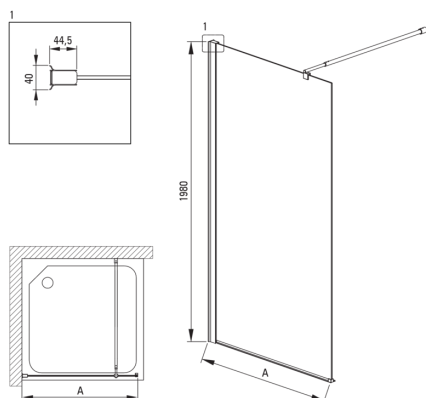

Szerokość [mm]	400
Wysokość [mm]	2000
Grubość szkła hartowanego [mm]	6
Wykończenie szkła	transparentne
Powłoka Active Cover	Tak

Wyróżniki:

- Szkło transparentne TOTALWHITE
- Bezpieczne i wytrzymałe szkło hartowane
- Powłoka Active Cover
- Maskowanie elementów montażowych
- Możliwość zamontowania kabiny bez brodzika, bezpośrednio na płytkach
- Możliwość zastosowania dedykowanego preparatu Active Cover
- W ofercie dedykowany środek bezpieczny dla czyszczonych powierzchni
- System profili umożliwia zniwelowanie krzywizny ścian
- Hydrofobowa powłoka Active Cover, ułatwiająca spływanie wody po szybie
- Tylko najlepsze materiały, których jakość potwierdzamy badaniami w laboratorium
- Profile niwelujące krzywiznę ścian
- Relingi nadają konstrukcji sztywności
- Odporność na uderzenia oraz na chemikalia i płamienie zgodnie z normą PN-EN 14428+A1:2008, potwierdzona badaniami Instytutu Ceramiki i Materiałów Budowlanych.

Model	Size [mm]	A [mm]
KTS_X83P	300x1980	250-270
KTS_X84P	400x1980	350-370
KTS_X85P	500x1980	450-470
KTS_X86P	600x1980	550-570
KTS_X37P	700x1980	650-670
KTS_X38P	800x1980	750-770
KTS_X39P	900x1980	850-870
KTS_X30P	1000x1980	950-970
KTS_X31P	1100x1980	1050-1070
KTS_X32P	1200x1980	1150-1170
KTS_X34P	1400x1980	1350-1370