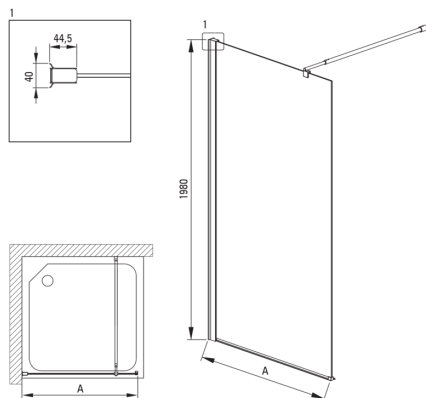

KERRIA PLUS

Душова стінка / walk-in, системи Kerria Plus

Код продукту: KTS_N83P

EAN: 5907650821311

Колір: negro

Гарантія: 2

Model	Size [mm]	A [mm]
KTS_X83P	300x1980	250-270
KTS_X84P	400x1980	350-370
KTS_X85P	500x1980	450-470
KTS_X86P	600x1980	550-570
KTS_X37P	700x1980	650-670
KTS_X38P	800x1980	750-770
KTS_X39P	900x1980	850-870
KTS_X30P	1000x1980	950-970
KTS_X31P	1100x1980	1050-1070
KTS_X32P	1200x1980	1150-1170
KTS_X34P	1400x1980	1350-1370

Кабіни

Ширина [мм]	300
Висота [мм]	2000
товщина скла	6
Оздоблення скла	прозорий
Покриття Active cover	Так

Відмінна риса:

- Прозоре скло TOTALWHITE
- Безпечне і міцне загартоване скло
- Можливість використання спеціального препарату Active Cover
- Покриття Active Cover
- Маскування монтажного обладнання
- Можливість установки kabini без піддону безпосередньо на плитку
- Пропонуємо спеціальний засіб, безпечний для очищуваних поверхонь
- Система профілів дозволяє компенсувати кривизну стін
- Гідрофобне покриття Active Cover, що полегшує стікання води по склу
- Тільки найкращі матеріали, якість яких ми підтверджуємо дослідженнями в лабораторії
- Профілі для вирівнювання кривизни стін
- Рейлінги надають конструкції жорсткість
- Ударостійкість і стійкість до хімічних речовин і плям відповідно до стандарту PN-EN 14428 + A1: 2008, підтверджена дослідженнями Інституту кераміки і будівельних матеріалів.