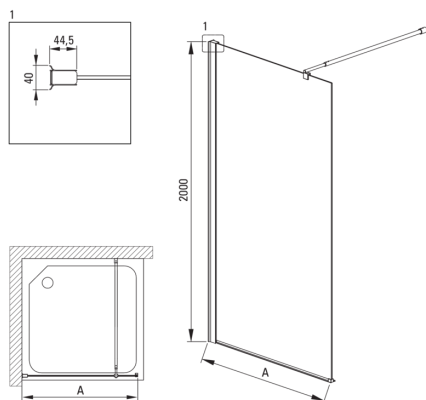

KERRIA PLUS

Tuš stena / walk-in, sistem

Kerria Plus

koda izdelka: KTS_N83P

EAN: 5907650821311

Barva: Nero

Garancija [leta]: 2

Model	Size [mm]	A [mm]
KTS_X83P	300x2000	250-270
KTS_X84P	400x2000	350-370
KTS_X85P	500x2000	450-470
KTS_X86P	600x2000	550-570
KTS_X37P	700x2000	650-670
KTS_X38P	800x2000	750-770
KTS_X39P	900x2000	850-870
KTS_X30P	1000x2000	950-970
KTS_X31P	1100x2000	1050-1070
KTS_X32P	1200x2000	1150-1170
KTS_X34P	1400x2000	1350-1370

Kabine

širina [mm]	300
višina [mm]	2000
debelina stekla [mm]	6
steklen finiř	transparenten
premaz Active Cover	Ja

karakteristike:

- Transparentno kaljeno steklo TOTAL WHITE
- Varno in trpežno kaljeno steklo
- Za površine s premazom Active Cover
- Premaz Active Cover
- Maskirni montažni elementi
- Možnost vgradnje kabine brez tuš kadi, neposredno na ploščice
- V ponudbi Deante imamo tudi varna namenska čistila
- Profilni sistem omogoča izravnavo ukrivljenosti sten
- Hidrofobni premaz Active Cover, da voda lažje odteče s stekla
- Samo najboljši materiali, katerih kakovost je potrjena z laboratorijskimi testi
- Profili za izravnavo ukrivljenosti sten
- Letve za večjo trdoto kabine
- Odpornost na udarce, kemikalije in madeže v skladu s standardom PN-EN 14428+A1:2008, potrjena s testi Inštituta za keramiko in gradbene materiale.