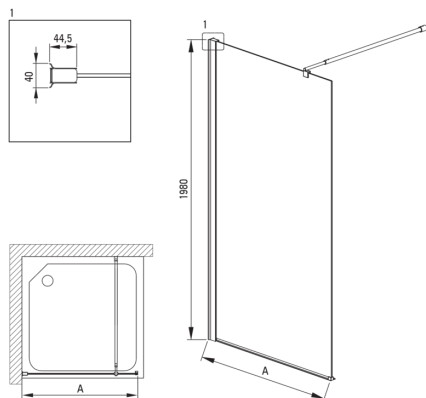

KERRIA PLUS

Tuš stena / walk-in, sistem

Kerria Plus

koda izdelka: KTS_N83P

EAN: 5907650821311

Barva: Nero

Garancija [leta]: 2

Kabine

širina [mm]	300
višina [mm]	2000
debelina stekla [mm]	6
steklen finiř	transparenten
premaz Active Cover	Ja

karakteristike:

- Transparentno kaljeno steklo TOTAL WHITE
- Varno in trpežno kaljeno steklo
- Za površine s premazom Active Cover
- Premaz Active Cover
- Maskirni montažni elementi
- Možnost vgradnje kabine brez tuš kadi, neposredno na ploščice
- V ponudbi Deante imamo tudi varna namenska čistila
- Profilni sistem omogoča izravnavo ukrivljenosti sten
- Hidrofobni premaz Active Cover, da voda lažje odteče s stekla
- Samo najboljši materiali, katerih kakovost je potrjena z laboratorijskimi testi
- Profili za izravnavo ukrivljenosti sten
- Letve za večjo trdoto kabine
- Odpornost na udarce, kemikalije in madeže v skladu s standardom PN-EN 14428+A1:2008, potrjena s testi Inštituta za keramiko in gradbene materiale.

Model	Size [mm]	A [mm]
KTS_X83P	300x1980	250-270
KTS_X84P	400x1980	350-370
KTS_X85P	500x1980	450-470
KTS_X86P	600x1980	550-570
KTS_X37P	700x1980	650-670
KTS_X38P	800x1980	750-770
KTS_X39P	900x1980	850-870
KTS_X30P	1000x1980	950-970
KTS_X31P	1100x1980	1050-1070
KTS_X32P	1200x1980	1150-1170
KTS_X34P	1400x1980	1350-1370