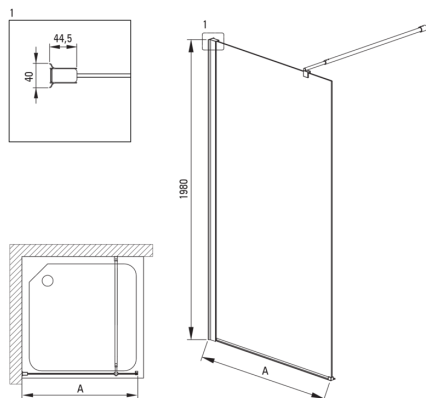

KERRIA PLUS

Стенка для душа / walk-in, система Kerria Plus

Код товара: KTS_N83P

EAN: 5907650821311

Цвет: него

Гарантия [лет]: 2

Model	Size [mm]	A [mm]
KTS_X83P	300x1980	250-270
KTS_X84P	400x1980	350-370
KTS_X85P	500x1980	450-470
KTS_X86P	600x1980	550-570
KTS_X37P	700x1980	650-670
KTS_X38P	800x1980	750-770
KTS_X39P	900x1980	850-870
KTS_X30P	1000x1980	950-970
KTS_X31P	1100x1980	1050-1070
KTS_X32P	1200x1980	1150-1170
KTS_X34P	1400x1980	1350-1370

Кабины

Ширина [мм]	300
Высота [мм]	2000
толщина закаленного стекла	6
Отделка стекла	прозрачный
Покрытие Active Cover	Да

Отличительные черты:

- Прозрачное стекло TOTALWHITE
- Безопасное и прочное закаленное стекло
- Возможность использования специального препарата Active Cover
- Активное покрытие Active Cover
- Маскировка элементов для монтажа
- Возможна установка кабины без поддона, прямо на плитку
- Специальное средство, безопасное для очищаемых поверхностей
- Профильная система позволяет уменьшить кривизну стен
- Гидрофобное покрытие Active-Cover, которое облегчает стекание воды со стекла
- Только лучшие материалы, качество которых подтверждено лабораторными испытаниями
- Профили, компенсирующие кривизну стен
- Поручни придают конструкции дополнительную прочность
- Стойкость к ударам, химическим веществам и окрашиванию в соответствии со стандартом PN-EN 14428+A1:2008, подтверждена испытаниями Института керамики и строительных материалов.