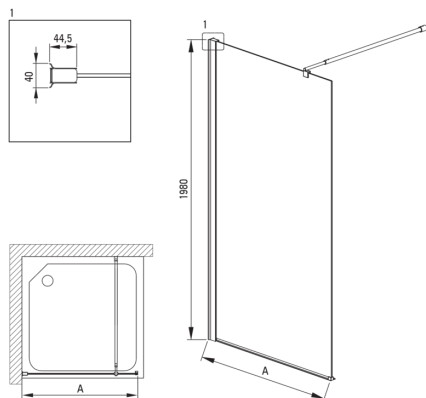

KERRIA PLUS

Perete/paravan de duș, Sistem Keria Plus

Codul produsului: KTS_N83P

EAN: 5907650821311

Culoarea: nero

Garanție [ani]: 2

Cabine

Lățime [mm]	300
Înălțime [mm]	2000
Grosime sticlă [mm]	6
Finisaj sticlă	transparent
Active cover	Da

Caracteristici:

- Sticlă transparentă tip Total White
- Sticlă securizată sigură și rezistentă
- Special pentru suprafețe Active Cover
- Strat anti calcar
- Mascarea elementelor de montaj
- Posibilitate de instalare a cabinei fără cădiță de duș, direct pe gresie
- Agent de curățare special, sigur pentru suprafețele curățate
- Sistemul de profile face posibilă reducerea curburii pereților.
- Îmveliș hidrofob Active-Cover care ajută apa să se prelingă pe sticlă
- Doar cele mai bune materiale, a căror calitate a fost certificată prin teste de laborator
- Profilele nivelează curbura pereților
- Rezistență la impact, substanțe chimice și pete conform standardului PN-EN 14428+A1:2008, certificată prin teste făcute de Institutul de Materiale de Construcții și Ceramică

Model	Size [mm]	A [mm]
KTS_X83P	300x1980	250-270
KTS_X84P	400x1980	350-370
KTS_X85P	500x1980	450-470
KTS_X86P	600x1980	550-570
KTS_X37P	700x1980	650-670
KTS_X38P	800x1980	750-770
KTS_X39P	900x1980	850-870
KTS_X30P	1000x1980	950-970
KTS_X31P	1100x1980	1050-1070
KTS_X32P	1200x1980	1150-1170
KTS_X34P	1400x1980	1350-1370