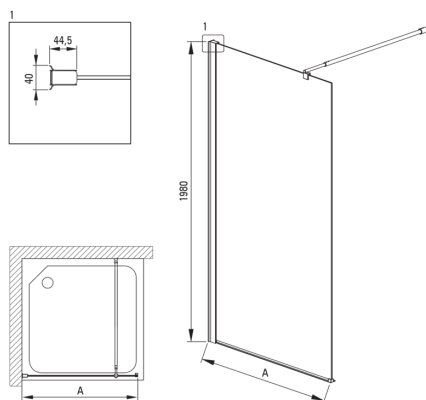

Szerokość [mm]	300
Wysokość [mm]	2000
Grubość szkła hartowanego [mm]	6
Wykończenie szkła	transparentne
Powłoka Active Cover	Tak

Wyróżniki:

- Szkło transparentne TOTALWHITE
- Bezpieczne i wytrzymałe szkło hartowane
- Możliwość zastosowania dedykowanego preparatu Active Cover
- Powłoka Active Cover
- Maskowanie elementów montażowych
- Możliwość zamontowania kabiny bez brodzika, bezpośrednio na płytkach
- W ofercie dedykowany środek bezpieczny dla czyszczonych powierzchni
- System profili umożliwia zniwelowanie krzywizny ścian
- Hydrofobowa powłoka Active Cover, ułatwiająca spływanie wody po szybie
- Tylko najlepsze materiały, których jakość potwierdzamy badaniami w laboratorium
- Profile niwelujące krzywiznę ścian
- Relingi nadają konstrukcji sztywności
- Odporność na uderzenia oraz na chemikalia i płamienie zgodnie z normą PN-EN 14428+A1:2008, potwierdzona badaniami Instytutu Ceramiki i Materiałów Budowlanych.

Model	Size [mm]	A [mm]
KTS_X83P	300x1980	250-270
KTS_X84P	400x1980	350-370
KTS_X85P	500x1980	450-470
KTS_X86P	600x1980	550-570
KTS_X37P	700x1980	650-670
KTS_X38P	800x1980	750-770
KTS_X39P	900x1980	850-870
KTS_X30P	1000x1980	950-970
KTS_X31P	1100x1980	1050-1070
KTS_X32P	1200x1980	1150-1170
KTS_X34P	1400x1980	1350-1370