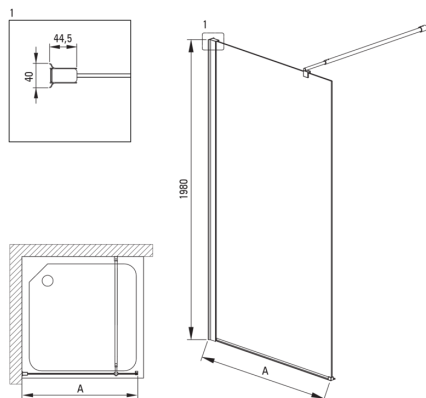

KERRIA PLUS

Parete doccia / walk-in, Sistema Kerria Plus

Codice prodotto: KTS_N83P

EAN: 5907650821311

Colore: nero

Garanzia [anni]: 2

Cabine

Larghezza [mm]	300
Altezza [mm]	2000
Spessore del vetro [mm]	6
Finitura in vetro	trasparente
Rivestimento attivo	Sì

Caratteristiche:

- Vetro temperato sicuro e resistente
- Dedicato alle superfici Active Cover
- Rivestimento degli elementi di montaggio
- Possibilità di installare la cabina senza piatto doccia, direttamente sulle piastrelle
- Detergente dedicato, sicuro per le superfici pulite
- Il sistema di profili permette di ridurre la curvatura delle pareti
- Rivestimento idrofobico Active-Cover che facilita il deflusso dell'acqua dal vetro
- Solo i migliori materiali, la cui qualità è stata confermata da test di laboratorio
- Resistenza agli urti, agli agenti chimici e alle macchie in conformità alla norma PN-EN 14428+A1:2008, confermata dai test dell'Istituto della Ceramica e dei Materiali da Costruzione

Model	Size [mm]	A [mm]
KTS_X83P	300x1980	250-270
KTS_X84P	400x1980	350-370
KTS_X85P	500x1980	450-470
KTS_X86P	600x1980	550-570
KTS_X37P	700x1980	650-670
KTS_X38P	800x1980	750-770
KTS_X39P	900x1980	850-870
KTS_X30P	1000x1980	950-970
KTS_X31P	1100x1980	1050-1070
KTS_X32P	1200x1980	1150-1170
KTS_X34P	1400x1980	1350-1370