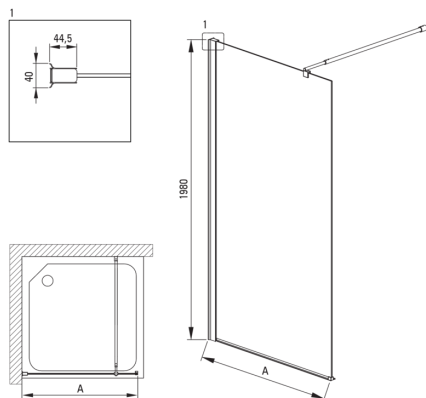

KERRIA PLUS

Pared de ducha / cine, Sistema Kerria Plus

Código de producto: KTS_N83P

EAN: 5907650821311

Color: negro

Garantía [años]: 2

Model	Size [mm]	A [mm]
KTS_X83P	300x1980	250-270
KTS_X84P	400x1980	350-370
KTS_X85P	500x1980	450-470
KTS_X86P	600x1980	550-570
KTS_X37P	700x1980	650-670
KTS_X38P	800x1980	750-770
KTS_X39P	900x1980	850-870
KTS_X30P	1000x1980	950-970
KTS_X31P	1100x1980	1050-1070
KTS_X32P	1200x1980	1150-1170
KTS_X34P	1400x1980	1350-1370

Cabañas

Ancho [mm]	300
Altura [mm]	2000
Grosor de vidrio [mm]	6
Acabado de vidrio	transparente
Tapa activa	Sí

Características:

- Vidrio transparente TOTALWHITE
- Vidrio templado seguro y duradero
- Posibilidad de usar una cubierta activa dedicada
- Recubrimiento de cobertura activa
- Elementos de montaje enmascarado
- Es posible instalar una cabina sin una bandeja de ducha, directamente en los mosaicos.
- Una medida dedicada en la oferta es una caja fuerte dedicada para superficies limpias
- El sistema de perfil le permite reducir la curvatura de las paredes
- Cubierta activa recubrimiento hidrofóbico que facilita el flujo de agua por el vaso
- Solo los mejores materiales cuya calidad es confirmada por la investigación en el laboratorio
- Perfiles que reducen la curvatura de las paredes
- Los rieles dan la estructura de rigidez
- Resistencia al impacto, así como a los productos químicos y las manchas de acuerdo con PN-EN 14428+A1: 2008, confirmado por el Instituto de Cerámica y Materiales de construcción.