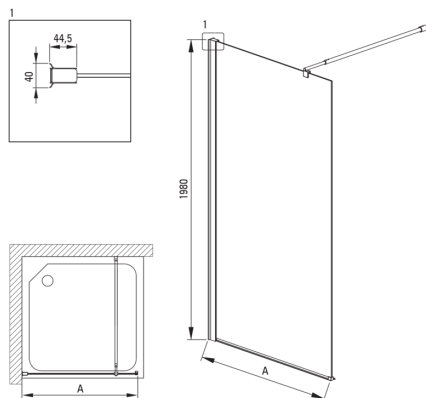

KERRIA PLUS

Душова стінка / walk-in, системи Kerria Plus

Код продукту: KTS_N39P

EAN: 5908212087534

Колір: negro

Гарантія: 2

Model	Size [mm]	A [mm]
KTS_X83P	300x1980	250-270
KTS_X84P	400x1980	350-370
KTS_X85P	500x1980	450-470
KTS_X86P	600x1980	550-570
KTS_X37P	700x1980	650-670
KTS_X38P	800x1980	750-770
KTS_X39P	900x1980	850-870
KTS_X30P	1000x1980	950-970
KTS_X31P	1100x1980	1050-1070
KTS_X32P	1200x1980	1150-1170
KTS_X34P	1400x1980	1350-1370

Кабіни

Ширина [мм]	900
Висота [мм]	2000
товщина скла	6
Оздоблення скла	прозорий
Покриття Active cover	Так

Відмінна риса:

- Тільки найкращі матеріали, якість яких ми підтверджуємо дослідженнями в лабораторії
- Можливість установки kabіни без піддону безпосередньо на плитку
- Гідрофобне покриття Active Cover, що полегшує стікання води по склу
- Маскування монтажного обладнання
- Прозоре скло TOTALWHITE
- Профілі для вирівнювання кривизни стін
- Рейлінги надають конструкції жорсткість
- Безпечне і міцне загартоване скло
- Пропонуємо спеціальний засіб, безпечний для очищуваних поверхонь
- Можливість використання спеціального препарату Active Cover
- Ударостійкість і стійкість до хімічних речовин і плям відповідно до стандарту PN-EN 14428 + A1: 2008, підтверджена дослідженнями Інституту кераміки і будівельних матеріалів.