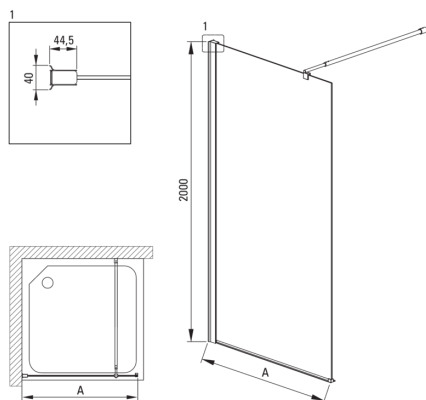

KERRIA PLUS

Perete/paravan de duș, Sistem Keria Plus

Codul produsului: KTS_N39P

EAN: 5908212087534

Culoarea: nero

Garanție [ani]: 2

Cabine

Lățime [mm]	900
Înălțime [mm]	2000
Grosime sticlă [mm]	6
Finisaj sticlă	transparent
Active cover	Da

Caracteristici:

- Doar cele mai bune materiale, a căror calitate a fost certificată prin teste de laborator
- Posibilitate de instalare a cabinei fără cădiță de duș, direct pe gresie
- Înveliș hidrofob Active-Cover care ajută apa să se prelingă pe sticlă
- Mascarea elementelor de montaj
- Sticlă transparentă tip Total White
- Profilele nivelează curbura pereților
- Sticlă securizată sigură și rezistentă
- Agent de curățare special, sigur pentru suprafețele curățate
- Special pentru suprafețe Active Cover
- Rezistență la impact, substanțe chimice și pete conform standardului PN-EN 14428+A1:2008, certificată prin teste făcute de Institutul de Materiale de Construcții și Ceramică

Model	Size [mm]	A [mm]
KTS_X83P	300x2000	250-270
KTS_X84P	400x2000	350-370
KTS_X85P	500x2000	450-470
KTS_X86P	600x2000	550-570
KTS_X37P	700x2000	650-670
KTS_X38P	800x2000	750-770
KTS_X39P	900x2000	850-870
KTS_X30P	1000x2000	950-970
KTS_X31P	1100x2000	1050-1070
KTS_X32P	1200x2000	1150-1170
KTS_X34P	1400x2000	1350-1370