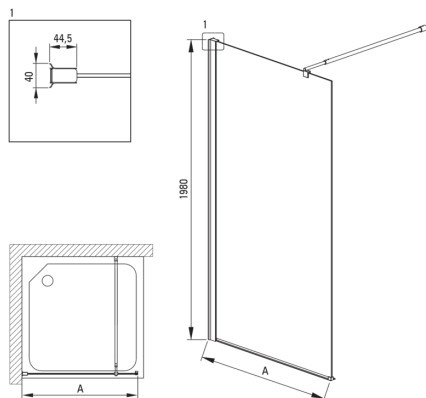

Szerokość [mm]	900
Wysokość [mm]	2000
Grubość szkła hartowanego [mm]	6
Wykończenie szkła	transparentne
Powłoka Active Cover	Tak

Wyróżniki:

- Tylko najlepsze materiały, których jakość potwierdzamy badaniami w laboratorium
- Możliwość zamontowania kabiny bez brodzika, bezpośrednio na płytkach
- Hydrofobowa powłoka Active Cover, ułatwiająca spływanie wody po szybie
- Maskowanie elementów montażowych
- Szkło transparentne TOTALWHITE
- Profile niwelujące krzywiznę ścian
- Relingi nadają konstrukcji sztywności
- Bezpieczne i wytrzymałe szkło hartowane
- W ofercie dedykowany środek bezpieczny dla czyszczonych powierzchni
- Możliwość zastosowania dedykowanego preparatu Active Cover
- Odporność na uderzenia oraz na chemikalia i płamienie zgodnie z normą PN-EN 14428+A1:2008, potwierdzona badaniami Instytutu Ceramiki i Materiałów Budowlanych.

Model	Size [mm]	A [mm]
KTS_X83P	300x1980	250-270
KTS_X84P	400x1980	350-370
KTS_X85P	500x1980	450-470
KTS_X86P	600x1980	550-570
KTS_X37P	700x1980	650-670
KTS_X38P	800x1980	750-770
KTS_X39P	900x1980	850-870
KTS_X30P	1000x1980	950-970
KTS_X31P	1100x1980	1050-1070
KTS_X32P	1200x1980	1150-1170
KTS_X34P	1400x1980	1350-1370