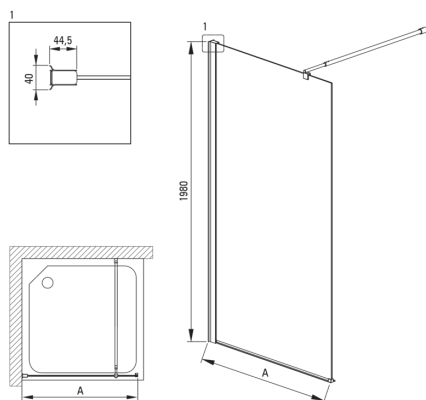

KERRIA PLUS

Pared de ducha / cine, Sistema Kerria Plus

Código de producto: KTS_N39P

EAN: 5908212087534

Color: negro

Garantía [años]: 2

Cabañas

Ancho [mm]	900
Altura [mm]	2000
Grosor de vidrio [mm]	6
Acabado de vidrio	transparente
Tapa activa	Sí

Características:

- Solo los mejores materiales cuya calidad es confirmada por la investigación en el laboratorio
- Es posible instalar una cabina sin una bandeja de ducha, directamente en los mosaicos.
- Cubierta activa recubrimiento hidrofóbico que facilita el flujo de agua por el vaso
- Elementos de montaje enmascarado
- Vidrio transparente TOTALWHITE
- Perfiles que reducen la curvatura de las paredes
- Los rieles dan la estructura de rigidez
- Vidrio templado seguro y duradero
- Una medida dedicada en la oferta es una caja fuerte dedicada para superficies limpias
- Posibilidad de usar una cubierta activa dedicada
- Resistencia al impacto, así como a los productos químicos y las manchas de acuerdo con PN-EN 14428+A1: 2008, confirmado por el Instituto de Cerámica y Materiales de construcción.

Model	Size [mm]	A [mm]
KTS_XB3P	300x1980	250-270
KTS_XB4P	400x1980	350-370
KTS_XB5P	500x1980	450-470
KTS_XB6P	600x1980	550-570
KTS_X37P	700x1980	650-670
KTS_X38P	800x1980	750-770
KTS_X39P	900x1980	850-870
KTS_X30P	1000x1980	950-970
KTS_X31P	1100x1980	1050-1070
KTS_X32P	1200x1980	1150-1170
KTS_X34P	1400x1980	1350-1370