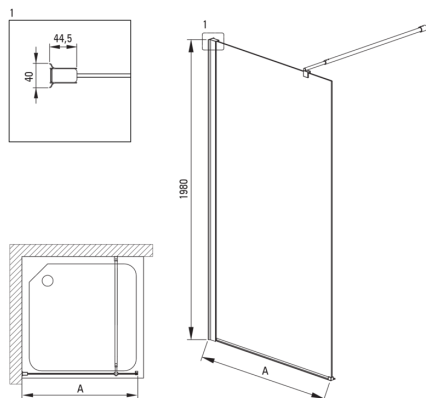

KERRIA PLUS

Душова стінка / walk-in, системи Kerria Plus

Код продукту: KTS_N38P

EAN: 5908212087527

Колір: negro

Гарантія: 2

Model	Size [mm]	A [mm]
KTS_X83P	300x1980	250-270
KTS_X84P	400x1980	350-370
KTS_X85P	500x1980	450-470
KTS_X86P	600x1980	550-570
KTS_X37P	700x1980	650-670
KTS_X38P	800x1980	750-770
KTS_X39P	900x1980	850-870
KTS_X30P	1000x1980	950-970
KTS_X31P	1100x1980	1050-1070
KTS_X32P	1200x1980	1150-1170
KTS_X34P	1400x1980	1350-1370

Кабіни

Ширина [мм]	800
Висота [мм]	2000
товщина скла	6
Оздоблення скла	прозорий
Покриття Active cover	Так

Відмінна риса:

- Тільки найкращі матеріали, якість яких ми підтверджуємо дослідженнями в лабораторії
- Можливість установки kabіни без піддону безпосередньо на плитку
- Гідрофобне покриття Active Cover, що полегшує стікання води по склу
- Маскування монтажного обладнання
- Сучасні ручки з захисним склом
- Прозоре скло TOTALWHITE
- Профілі для вирівнювання кривизни стін
- Рейлінги надають конструкції жорсткість
- Безпечне і міцне загартоване скло
- Пропонуємо спеціальний засіб, безпечний для очищуваних поверхонь
- Можливість використання спеціального препарату Active Cover
- Ударостійкість і стійкість до хімічних речовин і плям відповідно до стандарту PN-EN 14428 + A1: 2008, підтверджена дослідженнями Інституту кераміки і будівельних матеріалів.