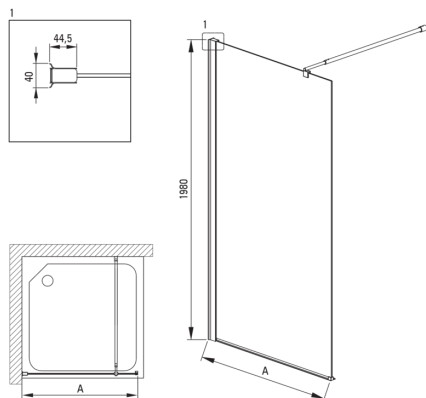

KERRIA PLUS

Tuš stena / walk-in, sistem

Kerria Plus

koda izdelka: KTS_N38P

EAN: 5908212087527

Barva: Nero

Garancija [leta]: 2

Kabine

širina [mm]	800
višina [mm]	2000
debelina stekla [mm]	6
steklen finiř	transparenten
premaz Active Cover	Ja

karakteristike:

- Samo najboljši materiali, katerih kakovost je potrjena z laboratorijskimi testi
- Možnost vgradnje kabine brez tuř kadi, neposredno na ploščice
- Hidrofobni premaz Active Cover, da voda lažje odteče s stekla
- Maskirni montažni elementi
- Moderni ročaji z zaščito stekla
- Transparentno kaljeno steklo TOTAL WHITE
- Profili za izravnavo ukrivljenosti sten
- Letve za večjo trdoto kabine
- Varno in trpežno kaljeno steklo
- V ponudbi Deante imamo tudi varna namenska čistila
- Za površine s premazom Active Cover
- Odpornost na udarce, kemikalije in madeže v skladu s standardom PN-EN 14428+A1:2008, potrjena s testi Inřtituta za keramiko in gradbene materiale.

Model	Size [mm]	A [mm]
KTS_XB3P	300x1980	250-270
KTS_XB4P	400x1980	350-370
KTS_XB5P	500x1980	450-470
KTS_XB6P	600x1980	550-570
KTS_X37P	700x1980	650-670
KTS_X38P	800x1980	750-770
KTS_X39P	900x1980	850-870
KTS_X30P	1000x1980	950-970
KTS_X31P	1100x1980	1050-1070
KTS_X32P	1200x1980	1150-1170
KTS_X34P	1400x1980	1350-1370