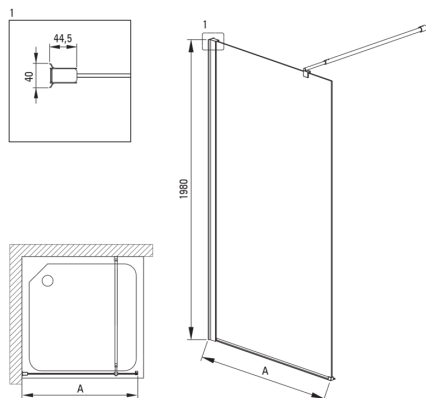

KERRIA PLUS

Стенка для душа / walk-in, система Kerria Plus

Код товара: KTS_N38P

EAN: 5908212087527

Цвет: него

Гарантия [лет]: 2

Кабины

Ширина [мм]	800
Высота [мм]	2000
толщина закаленного стекла	6
Отделка стекла	прозрачный
Покрытие Active Cover	Да

Model	Size [mm]	A [mm]
KTS_X83P	300x1980	250-270
KTS_X84P	400x1980	350-370
KTS_X85P	500x1980	450-470
KTS_X86P	600x1980	550-570
KTS_X37P	700x1980	650-670
KTS_X38P	800x1980	750-770
KTS_X39P	900x1980	850-870
KTS_X30P	1000x1980	950-970
KTS_X31P	1100x1980	1050-1070
KTS_X32P	1200x1980	1150-1170
KTS_X34P	1400x1980	1350-1370