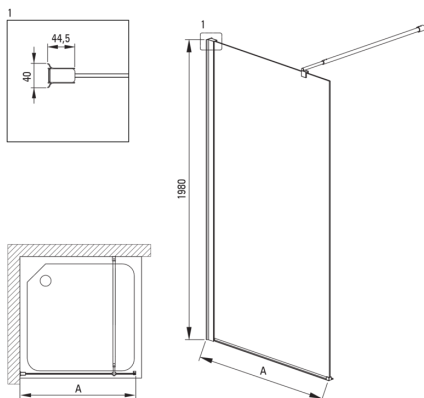

Szerokość [mm]	800
Wysokość [mm]	2000
Grubość szkła hartowanego [mm]	6
Wykończenie szkła	transparentne
Powłoka Active Cover	Tak

Wyróżniki:

- Tylko najlepsze materiały, których jakość potwierdzamy badaniami w laboratorium
- Możliwość zamontowania kabiny bez brodzika, bezpośrednio na płytkach
- Hydrofobowa powłoka Active Cover, ułatwiająca spływanie wody po szybie
- Maskowanie elementów montażowych
- Nowoczesne uchwyty z zabezpieczeniem szyby
- Szkło transparentne TOTALWHITE
- Profile niwelujące krzywiznę ścian
- Relingi nadają konstrukcji sztywności
- Bezpieczne i wytrzymałe szkło hartowane
- W ofercie dedykowany środek bezpieczny dla czyszczonych powierzchni
- Możliwość zastosowania dedykowanego preparatu Active Cover
- Odporność na uderzenia oraz na chemikalia i płamienie zgodnie z normą PN-EN 14428+A1:2008, potwierdzona badaniami Instytutu Ceramiki i Materiałów Budowlanych.

Model	Size [mm]	A [mm]
KTS_X83P	300x1980	250-270
KTS_X84P	400x1980	350-370
KTS_X85P	500x1980	450-470
KTS_X86P	600x1980	550-570
KTS_X37P	700x1980	650-670
KTS_X38P	800x1980	750-770
KTS_X39P	900x1980	850-870
KTS_X30P	1000x1980	950-970
KTS_X31P	1100x1980	1050-1070
KTS_X32P	1200x1980	1150-1170
KTS_X34P	1400x1980	1350-1370