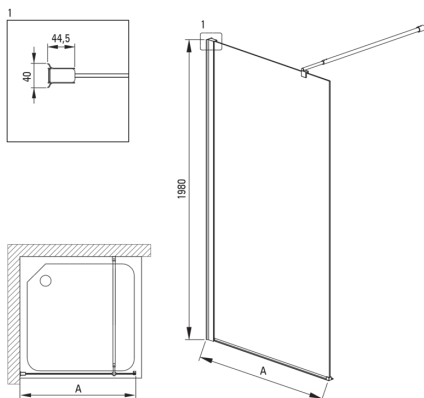

### Kabina

Szerokość [mm]	800
Wysokość [mm]	2000
Grubość szkła hartowanego [mm]	6
Wykończenie szkła	transparentne
Powłoka Active Cover	Tak

Model	Size [mm]	A [mm]
KTS_X83P	300x1980	250-270
KTS_X84P	400x1980	350-370
KTS_X85P	500x1980	450-470
KTS_X86P	600x1980	550-570
KTS_X37P	700x1980	650-670
KTS_X38P	800x1980	750-770
KTS_X39P	900x1980	850-870
KTS_X30P	1000x1980	950-970
KTS_X31P	1100x1980	1050-1070
KTS_X32P	1200x1980	1150-1170
KTS_X34P	1400x1980	1350-1370