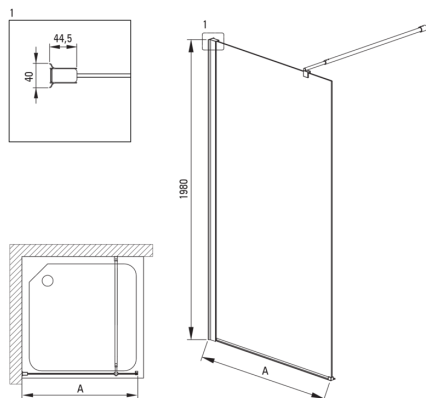

KERRIA PLUS

Душова стінка / walk-in, системи Kerria Plus

Код продукту: KTS_N37P

EAN: 5907650810629

Колір: negro

Гарантія: 2

Model	Size [mm]	A [mm]
KTS_X83P	300x1980	250-270
KTS_X84P	400x1980	350-370
KTS_X85P	500x1980	450-470
KTS_X86P	600x1980	550-570
KTS_X37P	700x1980	650-670
KTS_X38P	800x1980	750-770
KTS_X39P	900x1980	850-870
KTS_X30P	1000x1980	950-970
KTS_X31P	1100x1980	1050-1070
KTS_X32P	1200x1980	1150-1170
KTS_X34P	1400x1980	1350-1370

Кабіни

Ширина [мм]	700
Висота [мм]	2000
товщина скла	6
Оздоблення скла	прозорий
Покриття Active cover	Так

Відмінна риса:

- Тільки найкращі матеріали, якість яких ми підтверджуємо дослідженнями в лабораторії
- Можливість установки kabіни без піддону безпосередньо на плитку
- Гідрофобне покриття Active Cover, що полегшує стікання води по склу
- Маскування монтажного обладнання
- Сучасні ручки з захисним склом
- Прозоре скло TOTALWHITE
- Профілі для вирівнювання кривизни стін
- Рейлінги надають конструкції жорсткість
- Пропонуємо спеціальний засіб, безпечний для очищуваних поверхонь
- Можливість використання спеціального препарату Active Cover
- Безпечне і міцне загартоване скло
- Ударостійкість і стійкість до хімічних речовин і плям відповідно до стандарту PN-EN 14428 + A1: 2008, підтверджена дослідженнями Інституту кераміки і будівельних матеріалів.