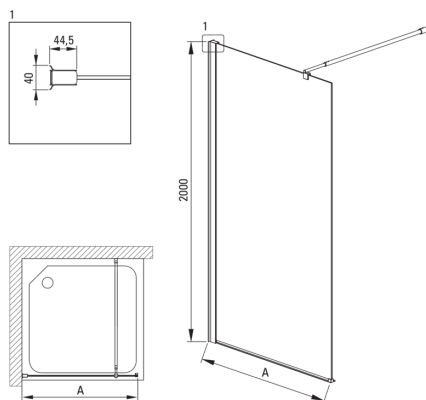

#### Kabine

širina [mm]	700
višina [mm]	2000
debelina stekla [mm]	6
steklen finiř	transparenten
premaz Active Cover	Ja

Model	Size [mm]	A [mm]
KTS_X83P	300x2000	250-270
KTS_X84P	400x2000	350-370
KTS_X85P	500x2000	450-470
KTS_X86P	600x2000	550-570
KTS_X37P	700x2000	650-670
KTS_X38P	800x2000	750-770
KTS_X39P	900x2000	850-870
KTS_X30P	1000x2000	950-970
KTS_X31P	1100x2000	1050-1070
KTS_X32P	1200x2000	1150-1170
KTS_X34P	1400x2000	1350-1370