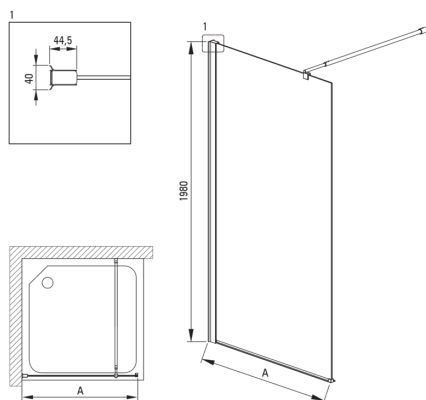

KERRIA PLUS

Стенка для душа / walk-in, система Kerria Plus

Код товара: KTS_N37P

EAN: 5907650810629

Цвет: него

Гарантия [лет]: 2

Model	Size [mm]	A [mm]
KTS_X83P	300x1980	250-270
KTS_X84P	400x1980	350-370
KTS_X85P	500x1980	450-470
KTS_X86P	600x1980	550-570
KTS_X37P	700x1980	650-670
KTS_X38P	800x1980	750-770
KTS_X39P	900x1980	850-870
KTS_X30P	1000x1980	950-970
KTS_X31P	1100x1980	1050-1070
KTS_X32P	1200x1980	1150-1170
KTS_X34P	1400x1980	1350-1370

Кабины

Ширина [мм]	700
Высота [мм]	2000
толщина закаленного стекла	6
Отделка стекла	прозрачный
Покрытие Active Cover	Да

Отличительные черты:

- Только лучшие материалы, качество которых подтверждено лабораторными испытаниями
- Возможна установка кабины без поддона, прямо на плитку
- Гидрофобное покрытие Active-Cover, которое облегчает стекание воды со стекла
- Маскировка элементов для монтажа
- Современные ручки с защитой стекла
- Прозрачное стекло TOTALWHITE
- Профили, компенсирующие кривизну стен
- Поручни придают конструкции дополнительную прочность
- Специальное средство, безопасное для очищаемых поверхностей
- Возможность использования специального препарата Active Cover
- Безопасное и прочное закаленное стекло
- Стойкость к ударам, химическим веществам и окрашиванию в соответствии со стандартом PN-EN 14428+A1:2008, подтверждена испытаниями Института керамики и строительных материалов.