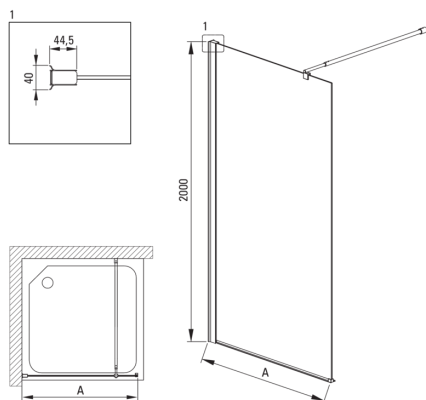

## Perete/paravan de duș, Sistem Keria Plus

Codul produsului: KTS\_N37P

EAN: 5907650810629

Culoarea: nero

Garanție [ani]: 2

Model	Size [mm]	A [mm]
KTS_X83P	300x2000	250-270
KTS_X84P	400x2000	350-370
KTS_X85P	500x2000	450-470
KTS_X86P	600x2000	550-570
KTS_X37P	700x2000	650-670
KTS_X38P	800x2000	750-770
KTS_X39P	900x2000	850-870
KTS_X30P	1000x2000	950-970
KTS_X31P	1100x2000	1050-1070
KTS_X32P	1200x2000	1150-1170
KTS_X34P	1400x2000	1350-1370

### Cabine

Lățime [mm]	700
Înălțime [mm]	2000
Grosime sticlă [mm]	6
Finisaj sticlă	transparent
Active cover	Da