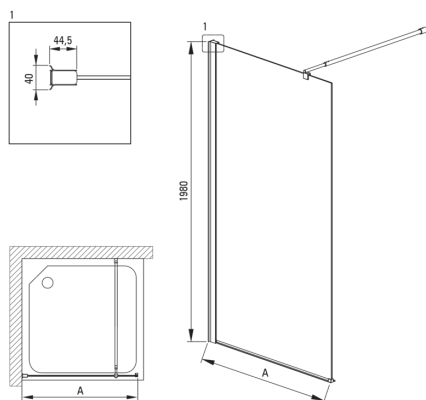

## Parete doccia / walk-in, Sistema Kerria Plus

**Codice prodotto:** KTS\_N37P

**EAN:** 5907650810629

**Colore:** nero

**Garanzia [anni]:** 2

### Cabine

Larghezza [mm]	700
Altezza [mm]	2000
Spessore del vetro [mm]	6
Finitura in vetro	trasparente
Rivestimento attivo	Sì

Model	Size [mm]	A [mm]
KTS_X83P	300x1980	250-270
KTS_X84P	400x1980	350-370
KTS_X85P	500x1980	450-470
KTS_X86P	600x1980	550-570
KTS_X37P	700x1980	650-670
KTS_X38P	800x1980	750-770
KTS_X39P	900x1980	850-870
KTS_X30P	1000x1980	950-970
KTS_X31P	1100x1980	1050-1070
KTS_X32P	1200x1980	1150-1170
KTS_X34P	1400x1980	1350-1370