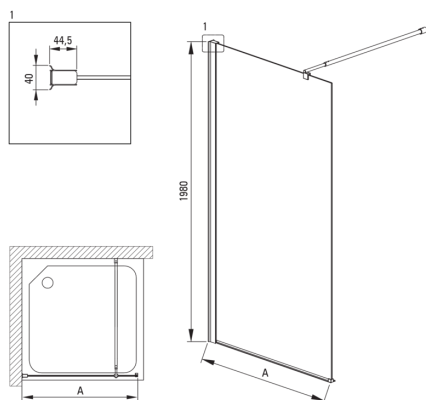

KERRIA PLUS

Paroi de douche / walk-in, Système Kerria Plus

Code produit: KTS_N37P

EAN: 5907650810629

Couleur: nero

Garantie [années]: 2

Cabines

Largeur [mm]	700
Hauteur [mm]	2000
Épaisseur du verre [mm]	6
Finition verre	transparent
Couverture active	Oui

Caractéristiques:

- Seuls les meilleurs matériaux, dont la qualité a été confirmée par des tests en laboratoire
- Possibilité d'installer la cabine sans receveur de douche, directement sur le carrelage
- Revêtement hydrophobe Active-Cover qui facilite l'écoulement de l'eau sur le verre
- Habillage des éléments d'assemblage
- Poignées modernes avec protection en verre
- Verre transparent TOTALWHITE
- Profils égalisant la courbure des murs
- Les garde-corps donnent de la rigidité à la structure
- Agent de nettoyage dédié, sans danger pour les surfaces nettoyées
- Dédié aux surfaces Active Cover
- Verre trempé sûr et durable
- Résistance aux chocs, aux produits chimiques et aux taches conformément à la norme PN-EN 14428+A1:2008, confirmée par des tests de l'Institut de la céramique et des matériaux de construction

Model	Size [mm]	A [mm]
KTS_X83P	300x1980	250-270
KTS_X84P	400x1980	350-370
KTS_X85P	500x1980	450-470
KTS_X86P	600x1980	550-570
KTS_X37P	700x1980	650-670
KTS_X38P	800x1980	750-770
KTS_X39P	900x1980	850-870
KTS_X30P	1000x1980	950-970
KTS_X31P	1100x1980	1050-1070
KTS_X32P	1200x1980	1150-1170
KTS_X34P	1400x1980	1350-1370