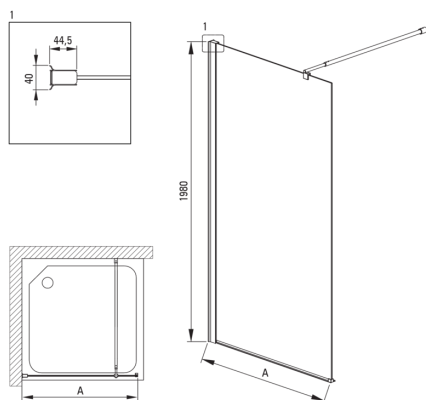

KERRIA PLUS

Pared de ducha / cine, Sistema Kerria Plus

Código de producto: KTS_N37P

EAN: 5907650810629

Color: negro

Garantía [años]: 2

| Model | Size [mm] | A [mm] |
|----------|-----------|-----------|
| KTS_XB3P | 300x1980 | 250-270 |
| KTS_XB4P | 400x1980 | 350-370 |
| KTS_XB5P | 500x1980 | 450-470 |
| KTS_XB6P | 600x1980 | 550-570 |
| KTS_X37P | 700x1980 | 650-670 |
| KTS_X38P | 800x1980 | 750-770 |
| KTS_X39P | 900x1980 | 850-870 |
| KTS_X30P | 1000x1980 | 950-970 |
| KTS_X31P | 1100x1980 | 1050-1070 |
| KTS_X32P | 1200x1980 | 1150-1170 |
| KTS_X34P | 1400x1980 | 1350-1370 |

Cabañas

| | |
|-----------------------|--------------|
| Ancho [mm] | 700 |
| Altura [mm] | 2000 |
| Grosor de vidrio [mm] | 6 |
| Acabado de vidrio | transparente |
| Tapa activa | Sí |

Características: