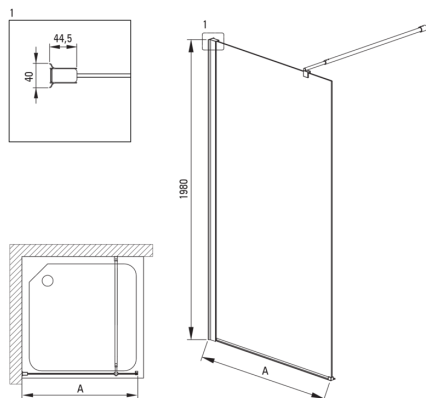

KERRIA PLUS

Душова стінка / walk-in, системи Kerria Plus

Код продукту: KTS_N34P

EAN: 5907650821366

Колір: negro

Гарантія: 2

Model	Size [mm]	A [mm]
KTS_X83P	300x1980	250-270
KTS_X84P	400x1980	350-370
KTS_X85P	500x1980	450-470
KTS_X86P	600x1980	550-570
KTS_X37P	700x1980	650-670
KTS_X38P	800x1980	750-770
KTS_X39P	900x1980	850-870
KTS_X30P	1000x1980	950-970
KTS_X31P	1100x1980	1050-1070
KTS_X32P	1200x1980	1150-1170
KTS_X34P	1400x1980	1350-1370

Кабіни

Ширина [мм]	1400
Висота [мм]	2000
товщина скла	6
Оздоблення скла	прозорий
Покриття Active cover	Так

Відмінна риса:

- Безпечне і міцне загартоване скло
- Прозоре скло TOTALWHITE
- Гідрофобне покриття Active Cover, що полегшує стікання води по скла
- Покриття Active Cover
- Маскування монтажного обладнання
- Можливість установки kabіни без піддону безпосередньо на плитку
- Пропонуємо спеціальний засіб, безпечний для очищуваних поверхонь
- Система профілів дозволяє компенсувати кривизну стін
- Можливість використання спеціального препарату Active Cover
- Тільки найкращі матеріали, якість яких ми підтверджуємо дослідженнями в лабораторії
- Профілі для вирівнювання кривизни стін
- Рейлінги надають конструкції жорсткість
- Ударостійкість і стійкість до хімічних речовин і плям відповідно до стандарту PN-EN 14428 + A1: 2008, підтверджена дослідженнями Інституту кераміки і будівельних матеріалів.