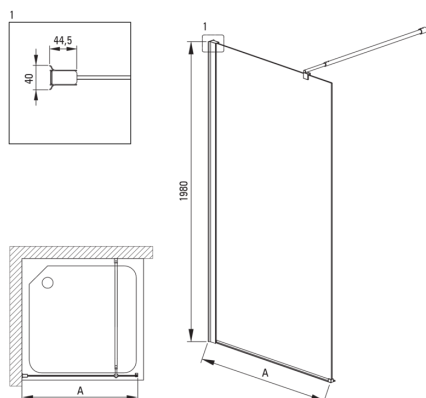

KERRIA PLUS

Tuš stena / walk-in, sistem

Kerria Plus

koda izdelka: KTS_N34P

EAN: 5907650821366

Barva: Nero

Garancija [leta]: 2

Kabine

širina [mm]	1400
višina [mm]	2000
debelina stekla [mm]	6
steklen finiř	transparenten
premaz Active Cover	Ja

karakteristike:

- Varno in trpežno kaljeno steklo
- Transparentno kaljeno steklo TOTAL WHITE
- Hidrofobni premaz Active Cover, da voda lažje odteče s stekla
- Premaz Active Cover
- Maskirni montažni elementi
- Možnost vgradnje kabine brez tuš kadi, neposredno na ploščice
- V ponudbi Deante imamo tudi varna namenska čistila
- Profilni sistem omogoča izravnavo ukrivljenosti sten
- Za površine s premazom Active Cover
- Samo najboljši materiali, katerih kakovost je potrjena z laboratorijskimi testi
- Profili za izravnavo ukrivljenosti sten
- Letve za večjo trdoto kabine
- Odpornost na udarce, kemikalije in madeže v skladu s standardom PN-EN 14428+A1:2008, potrjena s testi Inštituta za keramiko in gradbene materiale.

Model	Size [mm]	A [mm]
KTS_X83P	300x1980	250-270
KTS_X84P	400x1980	350-370
KTS_X85P	500x1980	450-470
KTS_X86P	600x1980	550-570
KTS_X37P	700x1980	650-670
KTS_X38P	800x1980	750-770
KTS_X39P	900x1980	850-870
KTS_X30P	1000x1980	950-970
KTS_X31P	1100x1980	1050-1070
KTS_X32P	1200x1980	1150-1170
KTS_X34P	1400x1980	1350-1370