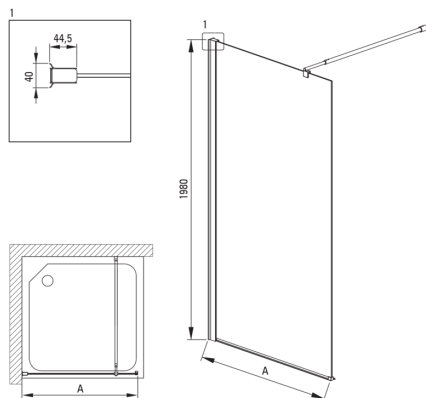

KERRIA PLUS

Стенка для душа / walk-in, система Kerria Plus

Код товара: KTS_N34P

EAN: 5907650821366

Цвет: него

Гарантия [лет]: 2

Model	Size [mm]	A [mm]
KTS_X83P	300x1980	250-270
KTS_X84P	400x1980	350-370
KTS_X85P	500x1980	450-470
KTS_X86P	600x1980	550-570
KTS_X37P	700x1980	650-670
KTS_X38P	800x1980	750-770
KTS_X39P	900x1980	850-870
KTS_X30P	1000x1980	950-970
KTS_X31P	1100x1980	1050-1070
KTS_X32P	1200x1980	1150-1170
KTS_X34P	1400x1980	1350-1370

Кабины

Ширина [мм]	1400
Высота [мм]	2000
толщина закаленного стекла	6
Отделка стекла	прозрачный
Покрытие Active Cover	Да

Отличительные черты:

- Безопасное и прочное закаленное стекло
- Прозрачное стекло TOTALWHITE
- Гидрофобное покрытие Active-Cover, которое облегчает стекание воды со стекла
- Активное покрытие Active Cover
- Маскировка элементов для монтажа
- Возможна установка кабины без поддона, прямо на плитку
- Специальное средство, безопасное для очищаемых поверхностей
- Профильная система позволяет уменьшить кривизну стен
- Возможность использования специального препарата Active Cover
- Только лучшие материалы, качество которых подтверждено лабораторными испытаниями
- Профили, компенсирующие кривизну стен
- Поручни придают конструкции дополнительную прочность
- Стойкость к ударам, химическим веществам и окрашиванию в соответствии со стандартом PN-EN 14428+A1:2008, подтверждена испытаниями Института керамики и строительных материалов.