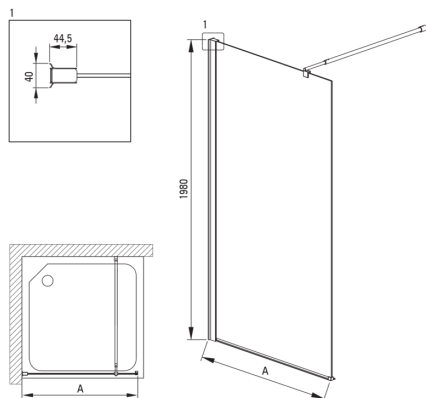

KERRIA PLUS

Perete/paravan de duș, Sistem Keria Plus

Codul produsului: KTS_N34P

EAN: 5907650821366

Culoarea: nero

Garanție [ani]: 2

Cabine

Lățime [mm]	1400
Înălțime [mm]	2000
Grosime sticlă [mm]	6
Finisaj sticlă	transparent
Active cover	Da

Caracteristici:

- Sticlă securizată sigură și rezistentă
- Sticlă transparentă tip Total White
- Înveliș hidrofob Active-Cover care ajută apa să se prelingă pe sticlă
- Strat anti calcar
- Mascarea elementelor de montaj
- Posibilitate de instalare a cabinei fără cădiță de duș, direct pe gresie
- Agent de curățare special, sigur pentru suprafețele curățate
- Sistemul de profile face posibilă reducerea curburii pereților.
- Special pentru suprafețe Active Cover
- Doar cele mai bune materiale, a căror calitate a fost certificată prin teste de laborator
- Profilele nivelează curbura pereților
- Rezistență la impact, substanțe chimice și pete conform standardului PN-EN 14428+A1:2008, certificată prin teste făcute de Institutul de Materiale de Construcții și Ceramică

Model	Size [mm]	A [mm]
KTS_X83P	300x1980	250-270
KTS_X84P	400x1980	350-370
KTS_X85P	500x1980	450-470
KTS_X86P	600x1980	550-570
KTS_X37P	700x1980	650-670
KTS_X38P	800x1980	750-770
KTS_X39P	900x1980	850-870
KTS_X30P	1000x1980	950-970
KTS_X31P	1100x1980	1050-1070
KTS_X32P	1200x1980	1150-1170
KTS_X34P	1400x1980	1350-1370