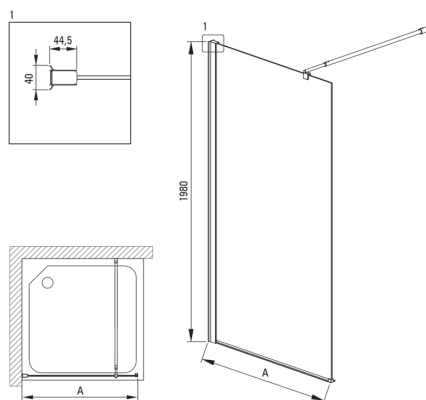

KERRIA PLUS

Perete/paravan de duș, Sistem Keria Plus

Codul produsului: KTS_N34P

EAN: 5907650821366

Culoarea: nero

Garanție [ani]: 2

Model	Size [mm]	A [mm]
KTS_X83P	300x1980	250-270
KTS_X84P	400x1980	350-370
KTS_X85P	500x1980	450-470
KTS_X86P	600x1980	550-570
KTS_X37P	700x1980	650-670
KTS_X38P	800x1980	750-770
KTS_X39P	900x1980	850-870
KTS_X30P	1000x1980	950-970
KTS_X31P	1100x1980	1050-1070
KTS_X32P	1200x1980	1150-1170
KTS_X34P	1400x1980	1350-1370

Cabine

Lățime [mm]	1400
Înălțime [mm]	2000
Grosime sticlă [mm]	6
Finisaj sticlă	transparent
Active cover	Da

Caracteristici:

- Sticlă securizată sigură și rezistentă
- Sticlă transparentă tip Total White
- Înveliș hidrofob Active-Cover care ajută apa să se prelingă pe sticlă
- Strat anti calcar
- Mascarea elementelor de montaj
- Posibilitate de instalare a cabinei fără cădiță de duș, direct pe gresie
- Agent de curățare special, sigur pentru suprafețele curățate
- Sistemul de profile face posibilă reducerea curburii pereților.
- Special pentru suprafețe Active Cover
- Doar cele mai bune materiale, a căror calitate a fost certificată prin teste de laborator
- Profilele nivelează curbura pereților
- Rezistență la impact, substanțe chimice și pete conform standardului PN-EN 14428+A1:2008, certificată prin teste făcute de Institutul de Materiale de Construcții și Ceramică